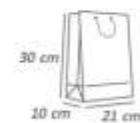

www.ursinho.com.br

CESTA PIQUENIQUE

Fardo com 10 unidades.
Confeccionado em papel cartão.
Medida aproximada: 17,5x6 cm

Cód: 1500

SACOLA

Fardo com 10 unidades.
Confeccionado em papel cartão.

Cód: 1534
Pequena