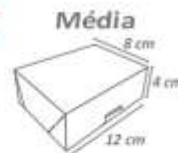

Cód: 1593

Forminha Quatrô Pétalas

Pacote com 50 unidades.
Confeccionado em papel offset.
Medida aproximada: 3,5x3,5 cm

Cód: 1151

Caixa Mágica

Pacote com 6 unidades | Confeccionado em papel cartão.
Medida aproximada - Pequena : 9x9x11cm
Medida aproximada - Grande: 9x9x15cm

Cód: 1120

Cód: 1121

Caixa Petit

Pacote com 6 unidades.
Confeccionado em papel cartão.

Cód: 1122
Pequena

Cód: 1123
Média

Cód: 1124
Grande

Cesta