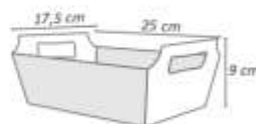

Cód: 1171
Grande