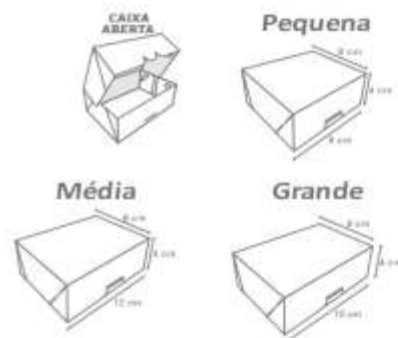

Cód: 1472
Média

01 02 03 04 05 06

Cód: 1473
Grande

01 02 03 04 05 06