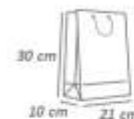

Cachepô

Pacote com 8 unidades.
Confeccionado em papel cartão.
Medida aproximada: 8,8x8,5 cm

Cód: 1110

Caixa Coração

Pacote com 3 unidades
Confeccionado em papel cartão.
Acompanha fita de cetim para o laço.
Medida aproximada: 19,5x16,5x3,5 cm

Cód: 1587

Caixa Surpresa

Pacote com 6 unidades.
Confeccionado em papel cartão.
Medida aproximada: 13,5x13x8 cm

Cód: 1109

Cesta Piquenique

Fardo com 10 unidades.
Confeccionado em papel cartão.
Medida aproximada: 17,5x6 cm

Cód: 1595

Forminha Quatrô Pétalas

Pacote com 50 unidades.
Confeccionado em papel offset.
Medida aproximada: 3,5x3,5 cm

Cód: 1150

Caixa Mágica

Pacote com 6 unidades | Confeccionado em papel cartão.
Medida aproximada - Pequena : 9x9x11cm
Medida aproximada - Grande: 9x9x15cm

Cód: 1111

Cód: 1112

Caixa Petit

Pacote com 6 unidades.
Confeccionado em papel cartão.

Cód: 1113
Pequena

Cód: 1114
Média

Cód: 1115
Grande

Cesta

Fardo com 10 unidades.
Confeccionado em papel cartão.

Cód: 1116
Média

Cód: 1117
Grande

Sacola

Fardo com 10 unidades.
Confeccionado em papel cartão.

Cód: 1611
Mini

Cód: 1612
Pequena

Cód: 1613
Média

Cód: 1614
Grande

Cód: 1615
Extra Grande