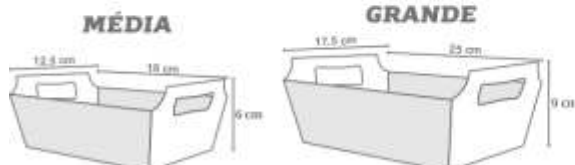

Grande

Cód: 0660

Cesta

Fardo com 10 unidades.
Confeccionado em papel cartão.

Cód: 0661
Média

Cód: 0662
Grande

Caixa Coração

Pacote com 3 unidades
 Confeccionado em papel cartão.
 Acompanha fita de cetim para o laço.
 Medida aproximada: 19,5x16,5x3,5 cm