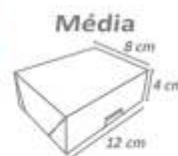

Cód: 1093

Cód: 1094

Caixa Petit

Pacote com 6 unidades.
Confeccionado em papel cartão.

Cód: 1095
Pequena

Cód: 1096
Média

Cód: 1097
Grande

Cesta

Cód: 1639
Grande

Cód: 1640
Extra Grande

Caixa Mágica

Pacote com 6 unidades.
 Confeccionado em papel cartão laminado.
 Medida aproximada - Pequena : 9x9x11cm
 Medida aproximada - Grande: 9x9x15cm

Cód: 0928