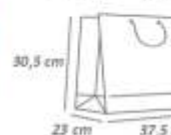

Cód: 1639
Grande

Cód: 1640
Extra Grande

Caixa Mágica

Pacote com 6 unidades.
 Confeccionado em papel cartão laminado.
 Medida aproximada - Pequena : 9x9x11cm
 Medida aproximada - Grande: 9x9x15cm

Cód: 0928