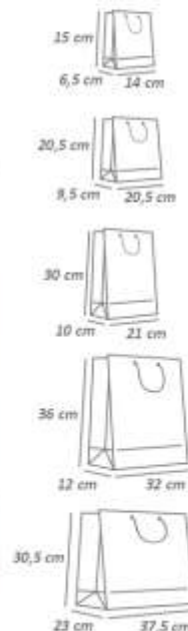

Cód: 1634
Grande

Cód: 1635
Extra Grande

Cachepô

Pacote com 8 unidades.
Confeccionado em papel cartão.
Medida aproximada: 8,8x8,5 cm

Cód: 1092

Caixa Coração

Pacote com 3 unidades
Confeccionado em papel cartão.
Acompanha fita de cetim para o laço.
Medida aproximada: 19,5x16,5x3,5 cm