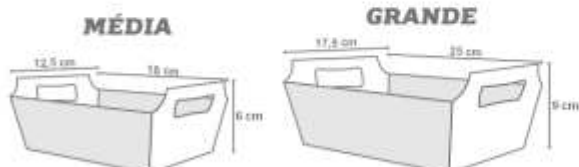

Cesta

Fardo com 10 unidades.
Confeccionado em papel cartão.

Cód: 1756
Média

Cód: 1757
Grande