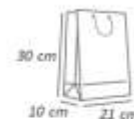

Cachepô

Pacote com 8 unidades.
Confeccionado em papel cartão.
Medida aproximada: 8,8x8,5 cm

Cód: 1119

Caixa Coração

Pacote com 3 unidades
Confeccionado em papel cartão.
Acompanha fita de cetim para o laço.
Medida aproximada: 19,5x16,5x3,5 cm

Cód: 1585

Caixa Surpresa

Pacote com 6 unidades.
Confeccionado em papel cartão.
Medida aproximada: 13,5x13x8 cm

Cód: 1118

Cesta Piquenique

Fardo com 10 unidades.
Confeccionado em papel cartão.
Medida aproximada: 17,5x6 cm

Cód: 1593

Forminha Quatrô Pétalas

Pacote com 50 unidades.
Confeccionado em papel offset.
Medida aproximada: 3,5x3,5 cm

Cód: 1151

Caixa Mágica

Pacote com 6 unidades | Confeccionado em papel cartão.
Medida aproximada - Pequena : 9x9x11cm
Medida aproximada - Grande: 9x9x15cm

Cód: 1120

Cód: 1121

Caixa Petit

Pacote com 6 unidades.
Confeccionado em papel cartão.

Cód: 1122
Pequena

Cód: 1123
Média

Cód: 1124
Grande

Cesta

Fardo com 10 unidades.
Confeccionado em papel cartão.

Cód: 1125
Média

Cód: 1126
Grande

Sacola

Fardo com 10 unidades.
Confeccionado em papel cartão.

Cód: 1601
Mini

Cód: 1602
Pequena

Cód: 1603
Média

Cód: 1604
Grande

Cód: 1605
Extra Grande