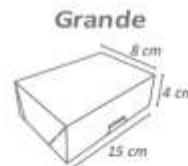

Cód: 1597

Forminha Quatrô Pétalas

Pacote com 50 unidades.
Confeccionado em papel offset.
Medida aproximada: 3,5x3,5 cm

Cód: 1153

Caixa Mágica

Pacote com 6 unidades | Confeccionado em papel cartão.
Medida aproximada - Pequena : 9x9x11cm
Medida aproximada - Grande: 9x9x15cm

Cód: 1138

Cód: 1139

Caixa Petit

Pacote com 6 unidades.
Confeccionado em papel cartão.

Cód: 1140
Pequena

Cód: 1141
Média

Cód: 1142
Grande

Cesta