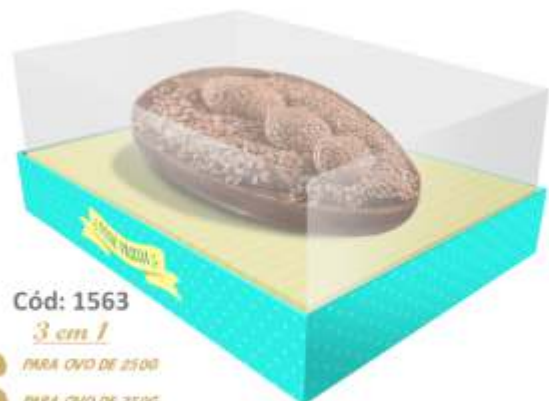

Cód: 1563
3 em 1

- PARA OVO DE 250G
- PARA OVO DE 350G
- PARA OVO DE 500G