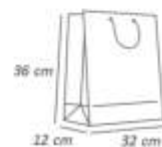

Cód: 1536
Grande