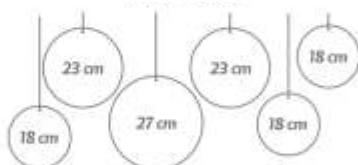

Decoração de Carnaval

Pacote com 6 unidades.
Confeccionado em papel cartão.
Acompanha linha para pendurar.
Impressão Frente e Verso.