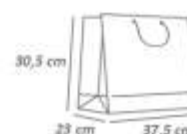

Fardo com 10 unidades.
Confeccionado em papel cartão.

Cód: 1530
Pequena

Cód: 1531
Média

Cód: 1532
Grande

Cód: 1533
Extra Grande

CAIXA CENOURA

Pacote com 8 unidades.
Confeccionado em papel cartão.
Medida aproximada: 5,5x5,5x17 cm