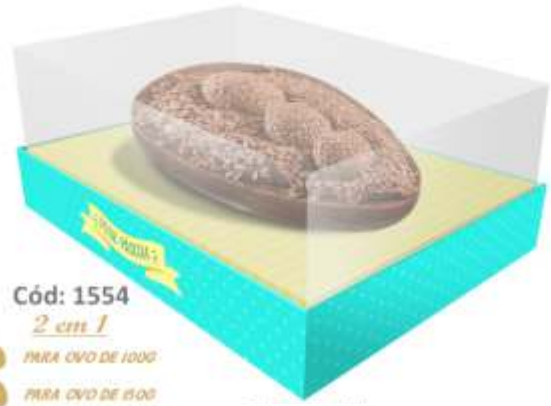

● PARA OVO DE 100G

● PARA OVO DE 150G

CAIXA OVO DE COLHER PLUS

Fardo com 10 unidades.
Confeccionado em papel cartão ou kraft e plástico.
Não acompanha colher.

2 em 1

● PARA OVO DE 100G

● PARA OVO DE 150G

MEDIDA CAIXA
8 X 105 X 13 CM