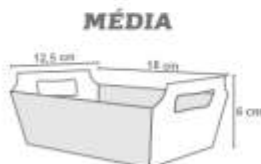

Grande

Cód: 0916
Grande

Forminha Quatro Pétalas

Pacote com 50 unidades.
Confeccionado em papel offset laminado.
Medida aproximada: 3,5x3,5 cm

Cód: 0875

Cesta

Fardo com 10 unidades.
Confeccionado em papel cartão laminado.