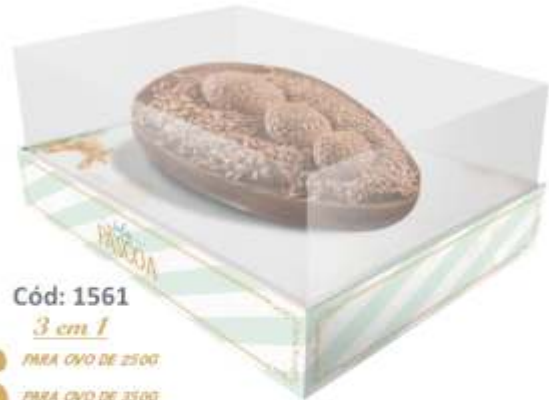

Cód: 1561
3 em 1

- PARA OVO DE 250G
- PARA OVO DE 350G
- PARA OVO DE 500G