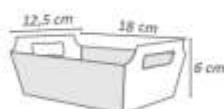

Cód: 1208
Média