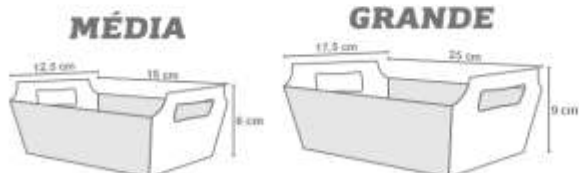

CESTA

Fardo com 10 unidades.
Confeccionado em papel cartão.

Cód: 1485
Média

Cód: 1486
Grande