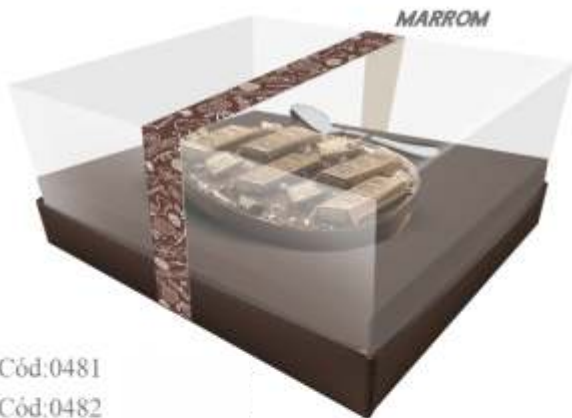

MARROM

250g - Cód:0481

350g - Cód:0482

500g - Cód:0483