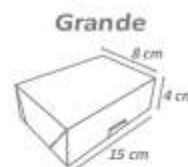

Cód: 1093

Cód: 1094

Caixa Petit

Pacote com 6 unidades.
Confeccionado em papel cartão.

Cód: 1095
Pequena

Cód: 1096
Média

Cód: 1097
Grande

Cesta

Cód: 1639
Grande

Cód: 1640
Extra Grande

Caixa Mágica

Pacote com 6 unidades.
 Confeccionado em papel cartão laminado.
 Medida aproximada - Pequena : 9x9x11cm
 Medida aproximada - Grande: 9x9x15cm

Cód: 0928