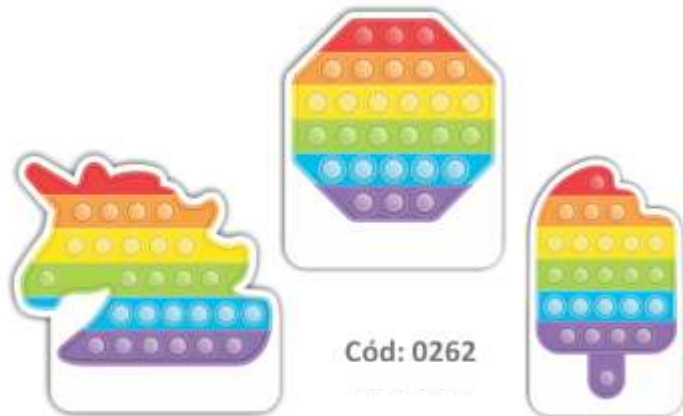

Topo de Bolo

Pacote com 1 Kit.
Confeccionado em papel cartão.
Medida aproximada: 13,5x21 cm

Decoração de Mesa

Pacote com 3 unidades.
Confeccionado em papel cartão.
Medida aproximada: 15x24 cm
Acompanha pés para sustentação.

Cód: 0262

Decoração de Parede

Pacote com 3 unidades.
Confeccionado em papel cartão.
Medida aproximada: 45x29 cm

faixa Decorativa

Pacote com 1 unidade | Confeccionado em papel cartão | Medida aproximada de uma peça: 15x17 cm