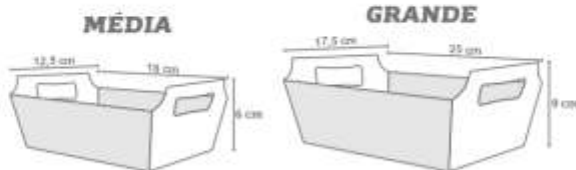

Cód: 1005
Média

Cód: 1006
Grande