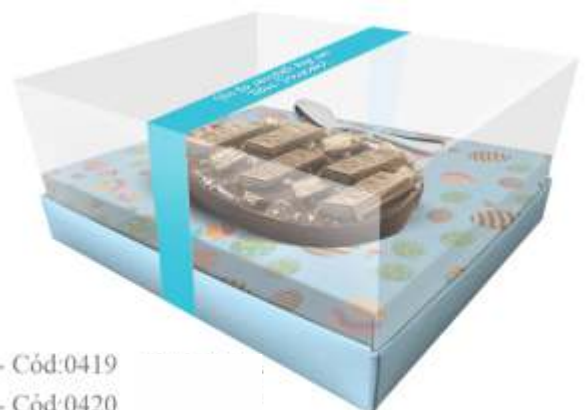

250g - Cód:0419

350g - Cód:0420

500g - Cód:0421