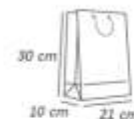

Cachepô

Pacote com 8 unidades.
Confeccionado em papel cartão.
Medida aproximada: 8,8x8,5 cm

Cód: 1101

Caixa Coração

Pacote com 3 unidades
Confeccionado em papel cartão.
Acompanha fita de cetim para o laço.
Medida aproximada: 19,5x16,5x3,5 cm

Cód: 1586

Caixa Surpresa

Pacote com 6 unidades,
Confeccionado em papel cartão.
Medida aproximada: 13,5x13x8 cm

Cód: 1100

Cesta Piquenique

Fardo com 10 unidades.
Confeccionado em papel cartão.
Medida aproximada: 17,5x6 cm

Cód: 1594

Forminha Quatrô Pétalas

Pacote com 50 unidades.
Confeccionado em papel offset.
Medida aproximada: 3,5x3,5 cm

Cód: 1149

Caixa Mágica

Pacote com 6 unidades | Confeccionado em papel cartão.
Medida aproximada - Pequena : 9x9x11cm
Medida aproximada - Grande: 9x9x15cm

Cód: 1102

Cód: 1103

Caixa Petit

Pacote com 6 unidades.
Confeccionado em papel cartão.

Cód: 1104
Pequena

Cód: 1105
Média

Cód: 1106
Grande

Cesta

Fardo com 10 unidades.
Confeccionado em papel cartão.

Cód: 1107
Média

Cód: 1108
Grande

Sacola

Fardo com 10 unidades.
Confeccionado em papel cartão.

Cód: 1606
Mini

Cód: 1607
Pequena

Cód: 1608
Média

Cód: 1609
Grande

Cód: 1610
Extra Grande