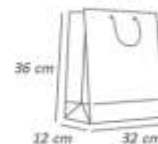

Cód: 1629
Grande

Cód: 1630
Extra Grande

Cachepô

Pacote com 8 unidades.
Confeccionado em papel cartão.
Medida aproximada: 8,8x8,5 cm

Cód: 1083

Caixa Coração

Pacote com 3 unidades
Confeccionado em papel cartão.
Acompanha fita de cetim para o laço.
Medida aproximada: 19,5x16,5x3,5 cm