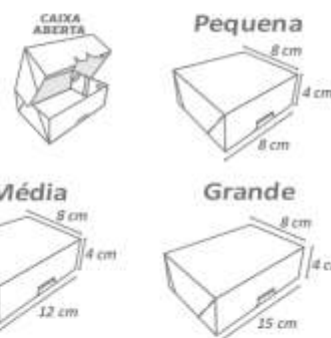

Cód: 1591

Caixa Surpresa

Pacote com 6 unidades.
Confeccionado em papel cartão.
Medida aproximada: 13,5x13x8 cm

Cód: 1082

Cesta Piquenique

Fardo com 10 unidades.
Confeccionado em papel cartão.
Medida aproximada: 17,5x6 cm

Cód: 1599

Forminha Quatrô Pétalas

Pacote com 50 unidades.
Confeccionado em papel offset.
Medida aproximada: 3,5x3,5 cm

Cód: 1147

Caixa Mágica

Pacote com 6 unidades | Confeccionado em papel cartão.
Medida aproximada - Pequena : 9x9x11cm
Medida aproximada - Grande: 9x9x15cm

Cód: 1084

Cód: 1085

Caixa Petit

Pacote com 6 unidades.
Confeccionado em papel cartão.

Cód: 1086
Pequena

Cód: 1087
Média

Cód: 1088
Grande

Cesta

Cód: 1634
Grande

Cód: 1635
Extra Grande

Cachepô

Pacote com 8 unidades.
Confeccionado em papel cartão.
Medida aproximada: 8,8x8,5 cm

Cód: 1092

Caixa Coração

Pacote com 3 unidades
Confeccionado em papel cartão.
Acompanha fita de cetim para o laço.
Medida aproximada: 19,5x16,5x3,5 cm