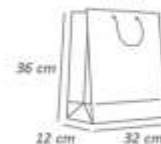

Cód: 1624
Grande

Cód: 1625
Extra Grande

Cachepô

Pacote com 8 unidades.
Confeccionado em papel cartão.
Medida aproximada: 8,8x8,5 cm

Cód: 1064

Caixa Coração

Pacote com 3 unidades
Confeccionado em papel cartão.
Acompanha fita de cetim para o laço.
Medida aproximada: 19,5x16,5x3,5 cm