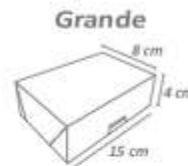

Cód: 1598

Forminha Quatrô Pétalas

Pacote com 50 unidades.
Confeccionado em papel offset.
Medida aproximada: 3,5x3,5 cm

Cód: 1146

Caixa Mágica

Pacote com 6 unidades | Confeccionado em papel cartão.
Medida aproximada - Pequena : 9x9x11cm
Medida aproximada - Grande: 9x9x15cm

Cód: 1075

Cód: 1076

Caixa Petit

Pacote com 6 unidades.
Confeccionado em papel cartão.

Cód: 1077
Pequena

Cód: 1078
Média

Cód: 1079
Grande

Cesta