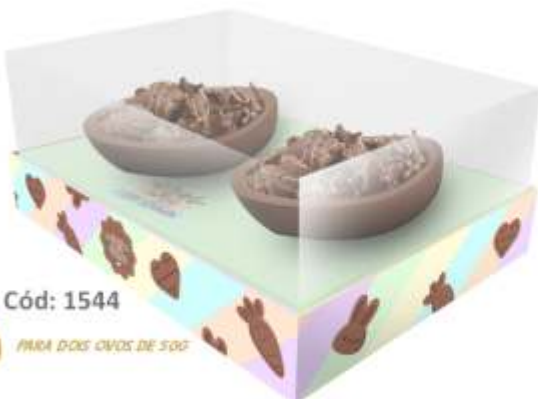

Cód: 1544

PARA DOIS OVOS DE 50G