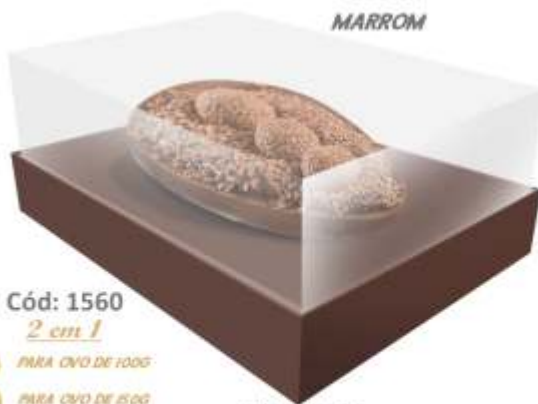

MARROM

Cód: 1560

2 em 1

● PARA OVO DE 100G

● PARA OVO DE 150G