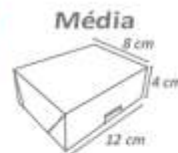

Cód: 1597

Forminha Quatrô Pétalas

Pacote com 50 unidades.
Confeccionado em papel offset.
Medida aproximada: 3,5x3,5 cm

Cód: 1153

Caixa Mágica

Pacote com 6 unidades | Confeccionado em papel cartão.
Medida aproximada - Pequena : 9x9x11cm
Medida aproximada - Grande: 9x9x15cm

Cód: 1138

Cód: 1139

Caixa Petit

Pacote com 6 unidades.
Confeccionado em papel cartão.

Cód: 1140
Pequena

Cód: 1141
Média

Cód: 1142
Grande

Cesta