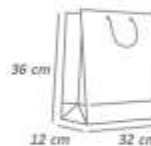

Cód: 1735
Média

Cód: 1736
Grande