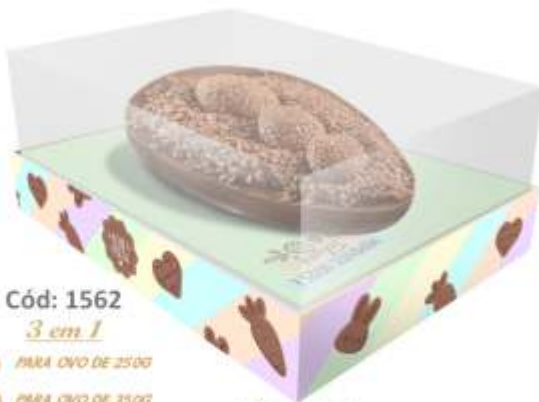

Cód: 1562
3 em 1

- PARA OVO DE 250G
- PARA OVO DE 350G
- PARA OVO DE 500G