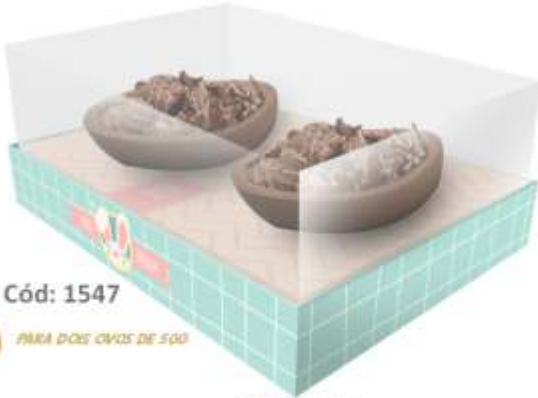

CAIXA OVO DE COLHER DUAL PLUS

Fardo com 10 unidades.
Confeccionado em papel cartão ou kraft e plástico.
Não acompanha colher.

PARA DOIS OVOS DE 50G
MEDIDA CAIXA
8 X 105 X 13 CM

Cód: 1547

PARA DOIS OVOS DE 50G