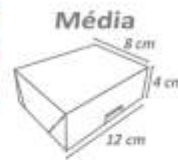

Cód: 1594

Forminha Quatrô Pétalas

Pacote com 50 unidades.
Confeccionado em papel offset.
Medida aproximada: 3,5x3,5 cm

Cód: 1149

Caixa Mágica

Pacote com 6 unidades | Confeccionado em papel cartão.
Medida aproximada - Pequena : 9x9x11cm
Medida aproximada - Grande: 9x9x15cm

Cód: 1102

Cód: 1103

Caixa Petit

Pacote com 6 unidades.
Confeccionado em papel cartão.

Cód: 1104
Pequena

Cód: 1105
Média

Cód: 1106
Grande

Cesta

Cód: 1609
Grande

Cód: 1610
Extra Grande

Cachepô

Pacote com 8 unidades.
Confeccionado em papel cartão.
Medida aproximada: 8,8x8,5 cm

Cód: 1110

Caixa Coração

Pacote com 3 unidades
Confeccionado em papel cartão.
Acompanha fita de cetim para o laço.
Medida aproximada: 19,5x16,5x3,5 cm