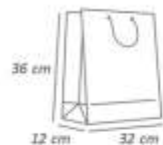

Sacola

Fardo com 10 unidades.
Confeccionado em papel cartão.

Grande

Cód: 1641
Mini

Cód: 1642
Pequena

Cód: 1643
Média

Cód: 1644
Grande

Cód: 1645
Extra Grande

Cód: 1646
Mini

Cód: 1647
Pequena

Cód: 1648
Média

Cód: 1649
Grande

Cód: 1650
Extra Grande

Cód: 1651
Mini

Cód: 1652
Pequena

Cód: 1653
Média

Cód: 1654
Grande

Cód: 1655
Extra Grande

Cód: 1656
Mini

Cód: 1657
Pequena

Cód: 1658
Média

Cód: 1659
Grande

Cód: 1660
Extra Grande

Cód: 1661
Mini

Cód: 1662
Pequena

Cód: 1663
Média

Cód: 1664
Grande

Cód: 1665
Extra Grande

Cód: 1666
Mini

Cód: 1667
Pequena

Cód: 1668
Média

Cód: 1669
Grande

Cód: 1670
Extra Grande