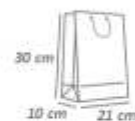

Cód: 1523
Média