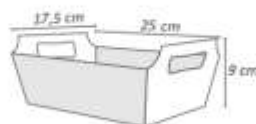

Cód: 0601
Grande

Cesta

Fardo com 10 unidades.
Confeccionado em papel cartão.

Cód: 1690
Mini

Cód: 0602
Média

Cód: 0603
Grande

Caixa Surpresa

Pacote com 6 unidades.
Confeccionado em papel cartão.
Medida aproximada: 13,5x13x8 cm