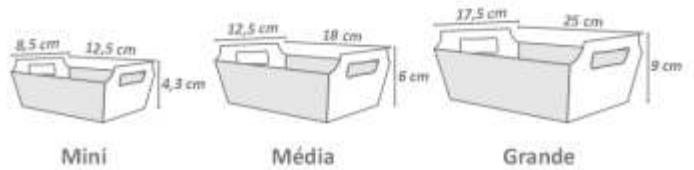

Pacote com 3 unidades
 Confeccionado em papel cartão
 Medida aproximada: 9x12x22 cm

Cód: 1795

Cód: 1796

Cód: 1797

Cód: 1798

ÇESTA

Fardo com 10 unidades.
 Confeccionado em papel cartão.

Cód: 1799
Mini