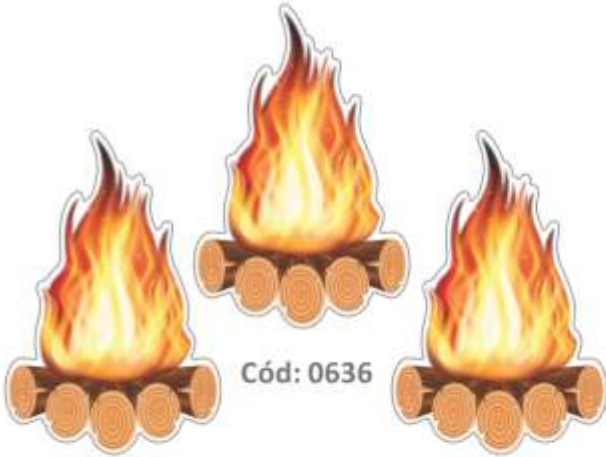

Cód: 1715

Cód: 0639

Cód: 1716

Pacote com 2 unidades.
 Confeccionado em papel cartão.
 Medida aproximada: 22x16,5

Cód: 0301

Decoração de Parede

Pacote com 3 unidades.
Confeccionado em papel cartão.
Medida aproximada: 43x30 cm