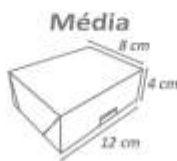

Média

Cód: 0906
Média

www.ursinho.com.br