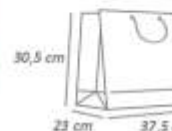

Cód: 1619
Grande

Cód: 1620
Extra Grande

Cachepô

Pacote com 8 unidades.
Confeccionado em papel cartão.
Medida aproximada: 8,8x8,5 cm

Cód: 1137

Caixa Coração

Pacote com 3 unidades
Confeccionado em papel cartão.
Acompanha fita de cetim para o laço.
Medida aproximada: 19,5x16,5x3,5 cm