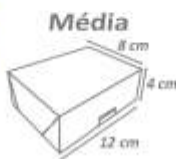

Média

Cód: 0915
Média