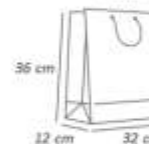

Cód: 1614
Grande

Cód: 1615
Extra Grande

Cachepô

Pacote com 8 unidades.
Confeccionado em papel cartão.
Medida aproximada: 8,8x8,5 cm

Cód: 1128

Caixa Coração

Pacote com 3 unidades
Confeccionado em papel cartão.
Acompanha fita de cetim para o laço.
Medida aproximada: 19,5x16,5x3,5 cm