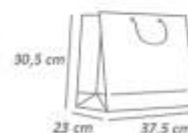

Cód: 1609
Grande

Cód: 1610
Extra Grande

Cachepô

Pacote com 8 unidades.
Confeccionado em papel cartão.
Medida aproximada: 8,8x8,5 cm

Cód: 1110

Caixa Coração

Pacote com 3 unidades
Confeccionado em papel cartão.
Acompanha fita de cetim para o laço.
Medida aproximada: 19,5x16,5x3,5 cm