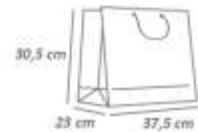

Fardo com 10 unidades.
Confeccionado em papel cartão.

Cód: 1518
Pequena

Cód: 1519
Média

Cód: 1520
Grande

Cód: 1521
Extra Grande

CAIXA CENOURA

Pacote com 8 unidades.
Confeccionado em papel cartão.
Medida aproximada: 5,5x5,5x17 cm