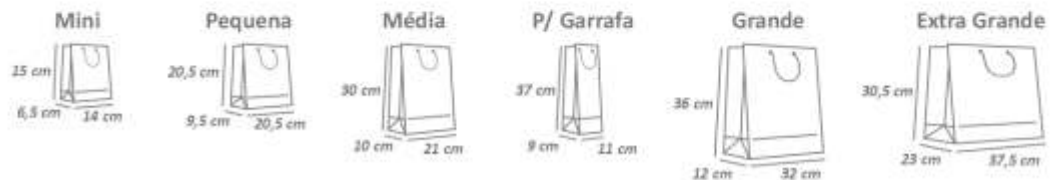

Sacola

Fardo com 10 unidades.
Confeccionado em papel cartão.