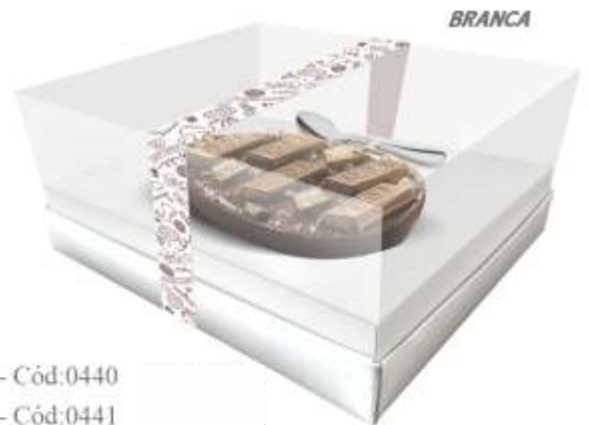

BRANCA

250g - Cód:0440

350g - Cód:0441

500g - Cód:0442