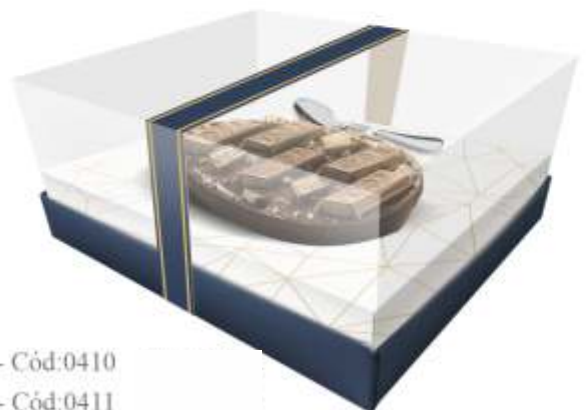

250g - Cód:0410

350g - Cód:0411

500g - Cód:0412