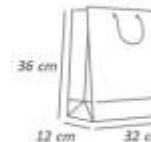

Cód: 1619
Grande

Cód: 1620
Extra Grande

Cachepô

Pacote com 8 unidades.
Confeccionado em papel cartão.
Medida aproximada: 8,8x8,5 cm

Cód: 1137

Caixa Coração

Pacote com 3 unidades
Confeccionado em papel cartão.
Acompanha fita de cetim para o laço.
Medida aproximada: 19,5x16,5x3,5 cm