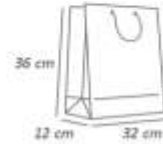

Cód: 1520
Grande