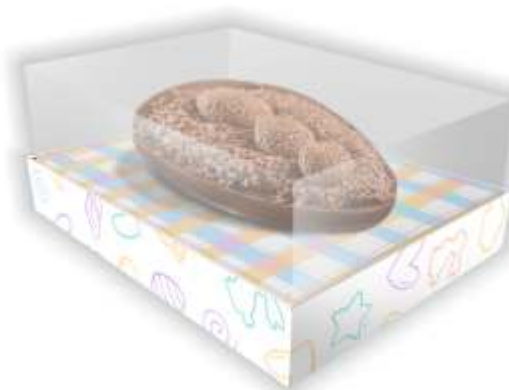

3 em 1

PARA OVO DE 250G

PARA OVO DE 350G

PARA OVO DE 500G

MEDIDA CAIXA
95 X 22 X 15 CM