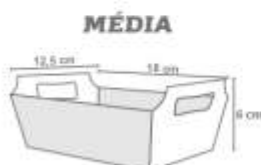

FORMINHA QUATRO PÉTALAS

Pacote com 50 unidades.
Confeccionado em papel offset laminado.
Medida aproximada: 3,5x3,5 cm

Cód: 0872

www.ursinho.com.br

ÇESTA

Fardo com 10 unidades.
Confeccionado em papel cartão laminado.