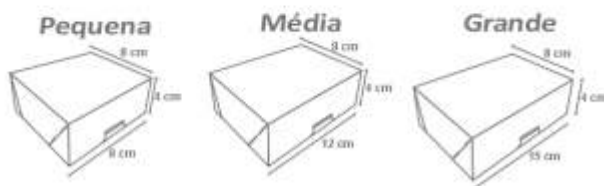

Cód: 0908
Pequena

Cód: 0909
Média

Cód: 0910
Grande

Caixa Petit Metalizada

Pacote com 6 unidades.
Confeccionado em papel cartão laminado.

Prato

Pacote com 8 unidades.
Confeccionado em papel cartão.
Medida aproximada: 18cm