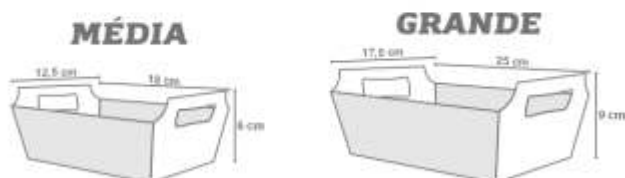

Cód: 0059

Forminha Quatro Pétalas

Pacote com 50 unidades.
Confeccionado em papel offset.
Medida aproximada: 3,5x3,5 cm

Cód: 0033

Cesta

Fardo com 10 unidades.
Confeccionado em papel cartão.

Cód: 1015
Média

Cód: 1016
Grande