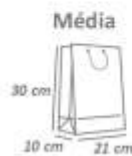

Sacola

Fardo com 10 unidades.
Confeccionado em papel cartão.

Cód: 1766
Mini

www.ursinho.com.br