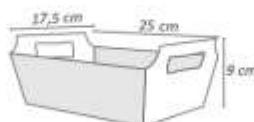

Cesta

Fardo com 10 unidades.
Confeccionado em papel cartão.

Cód: 1689
Mini

Cód: 1208
Média

Cód: 1209
Grande

Caixa Surpresa

Pacote com 6 unidades.
Confeccionado em papel cartão.
Medida aproximada: 13,5x13x8 cm