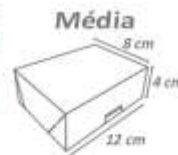

Cód: 1596

Forminha Quatrô Pétalas

Pacote com 50 unidades.
Confeccionado em papel offset.
Medida aproximada: 3,5x3,5 cm

Cód: 1152

Caixa Mágica

Pacote com 6 unidades | Confeccionado em papel cartão.
Medida aproximada - Pequena : 9x9x11cm
Medida aproximada - Grande: 9x9x15cm

Cód: 1129

Cód: 1130

Caixa Petit

Pacote com 6 unidades.
Confeccionado em papel cartão.

Cód: 1131
Pequena

Cód: 1132
Média

Cód: 1133
Grande

Cesta