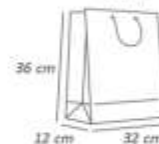

Cód: 1609
Grande

Cód: 1610
Extra Grande

Cachepô

Pacote com 8 unidades.
Confeccionado em papel cartão.
Medida aproximada: 8,8x8,5 cm

Cód: 1110

Caixa Coração

Pacote com 3 unidades
Confeccionado em papel cartão.
Acompanha fita de cetim para o laço.
Medida aproximada: 19,5x16,5x3,5 cm