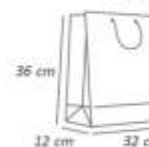

Cód: 1639
Grande

Cód: 1640
Extra Grande

Caixa Mágica

Pacote com 6 unidades.
 Confeccionado em papel cartão laminado.
 Medida aproximada - Pequena : 9x9x11cm
 Medida aproximada - Grande: 9x9x15cm

Cód: 0928