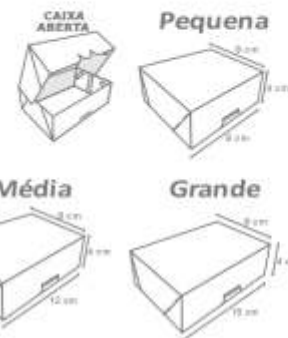

Metalizado

CACHEPÔ

Pacote com 8 unidades.
Confeccionado em papel cartão laminado.
Medida aproximada: 8,8x8,5 cm

Cód: 0878

0878

PRATO

Pacote com 8 unidades.
Confeccionado em papel cartão laminado.
Medida aproximada: 18 cm

Cód: 1161

1161

CAIXA SURPRESA

Pacote com 6 unidades.
Confeccionado em papel cartão laminado.
Medida aproximada: 13,5x13x8 cm

Cód: 0887

0887

CAIXA MÁGICA

Pacote com 6 unidades.
Confeccionado em papel cartão laminado.
Medida aproximada - Pequena : 9x9x11cm
Medida aproximada - Grande: 9x9x15cm

Cód: 0923

0923

Cód: 0924

FORMINHA QUATRO PÉTALAS

Pacote com 50 unidades.
Confeccionado em papel offset laminado.
Medida aproximada: 3,5x3,5 cm

Cód: 0869

0869

CAIXA PETIT

Pacote com 6 unidades.
Confeccionado em papel cartão laminado.

Cód: 0896
Pequena

0896

Cód: 0897
Média

0897

Cód: 0898
Grande

0898

CESTA

Fardos com 10 unidades.
Confeccionado em papel cartão laminado.

Cód: 0937
Média

Cód: 0938
Grande

0938