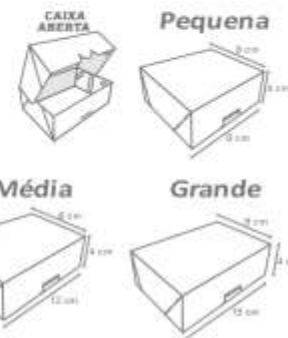

Metalizado

Cachepô

Pacote com 8 unidades.
Confeccionado em papel cartão laminado.
Medida aproximada: 8,8x8,5 cm

Cód: 0882

Prato

Pacote com 8 unidades.
Confeccionado em papel cartão laminado.
Medida aproximada: 18 cm

Cód: 1156

Caixa Surpresa

Pacote com 6 unidades.
Confeccionado em papel cartão laminado.
Medida aproximada: 13,5x13x8 cm

Cód: 0891

Caixa Mágica

Pacote com 6 unidades.
Confeccionado em papel cartão laminado.
Medida aproximada - Pequena : 9x9x11cm
Medida aproximada - Grande: 9x9x15cm

Cód: 0927

Cód: 0928

Forminha Quatro Pétalas

Pacote com 50 unidades.
Confeccionado em papel offset laminado.
Medida aproximada: 3,5x3,5 cm

Cód: 0873

Caixa Petit

Pacote com 6 unidades.
Confeccionado em papel cartão laminado.

Cód: 0908
Pequena

Cód: 0909
Média

Cód: 0910
Grande

Cesta

Fardo com 10 unidades.
Confeccionado em papel cartão laminado.

Cód: 0945
Média

Cód: 0946
Grande