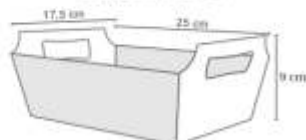

GRANDE

Cód: 0945
Média