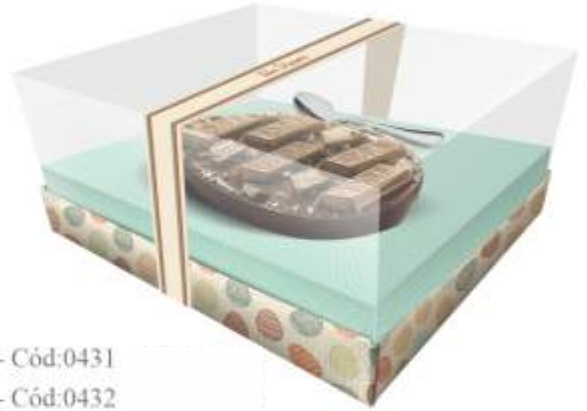

CAIXA OVO DE COLHER PREMIUM

PARA OVO DE 250G
8 X 19 X 16 CM

PARA OVO DE 350G
8 X 19 X 16 CM

PARA OVO DE 500G
9 X 22 X 17 CM

ACOMPANHA
1 COLHER

Fardo com 10 unidades.
Confeccionado em papel cartão ou
kraft e plástico.

250g - Cód:0431

350g - Cód:0432

500g - Cód:0433