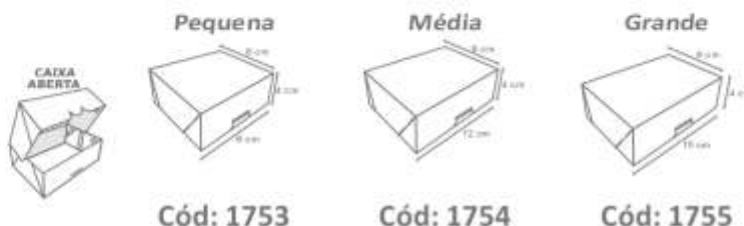

Cód: 1750

Caixa Mágica

Pacote com 6 unidades.
Confeccionado em papel cartão.
Medida aproximada - Pequena : 9x9x11cm
Medida aproximada - Grande: 9x9x15cm

Cód: 1751

Cód: 1752

Caixa Petit

Pacote com 6 unidades.
Confeccionado em papel cartão.