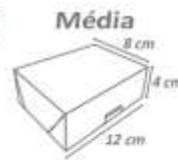

Cód: 1595

Forminha Quatrô Pétalas

Pacote com 50 unidades.
Confeccionado em papel offset.
Medida aproximada: 3,5x3,5 cm

Cód: 1150

Caixa Mágica

Pacote com 6 unidades | Confeccionado em papel cartão.
Medida aproximada - Pequena : 9x9x11cm
Medida aproximada - Grande: 9x9x15cm

Cód: 1111

Cód: 1112

Caixa Petit

Pacote com 6 unidades.
Confeccionado em papel cartão.

Cód: 1113
Pequena

Cód: 1114
Média

Cód: 1115
Grande

Cesta