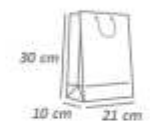

Cód: 1515
Média