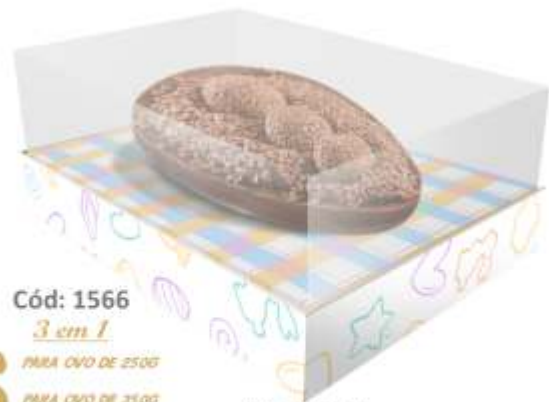

Cód: 1566
3 em 1

- PARA OVO DE 250G
- PARA OVO DE 350G
- PARA OVO DE 500G