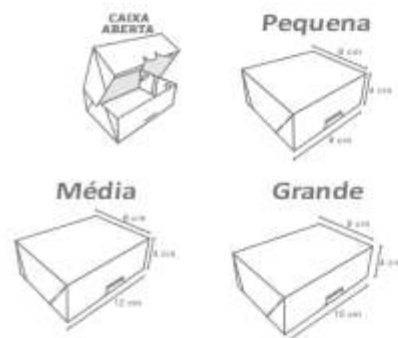

Cód: 1463
Média

0 0 0 0

Cód: 1464
Grande

0 0 0 0