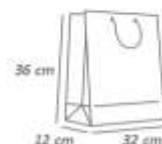

Cód: 1532
Grande