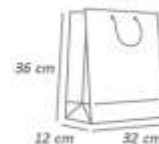

Cód: 1604
Grande

Cód: 1605
Extra Grande

Cachepô

Pacote com 8 unidades.
Confeccionado em papel cartão.
Medida aproximada: 8,8x8,5 cm

Cód: 1101

Caixa Coração

Pacote com 3 unidades
Confeccionado em papel cartão.
Acompanha fita de cetim para o laço.
Medida aproximada: 19,5x16,5x3,5 cm