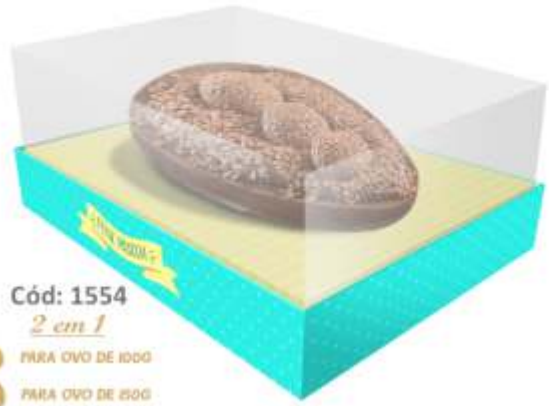

● PARA OVO DE 100G

● PARA OVO DE 150G

CAIXA OVO DE COLHER PLUS

Fardo com 10 unidades.
Confeccionado em papel cartão ou kraft e plástico.
Não acompanha colher.

2 em 1

● PARA OVO DE 100G

● PARA OVO DE 150G

MEDIDA CAIXA
8 X 10,5 X 13 CM