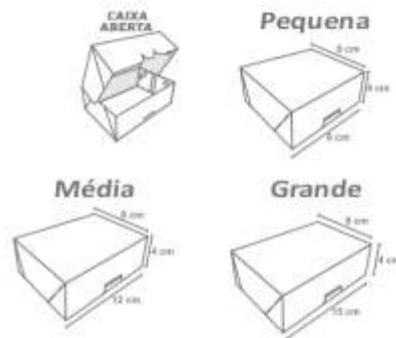

Cód: 1460
Média

Cód: 1461
Grande