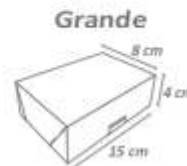

Cód: 1598

Forminha Quatrô Pétalas

Pacote com 50 unidades.
Confeccionado em papel offset.
Medida aproximada: 3,5x3,5 cm

Cód: 1146

Caixa Mágica

Pacote com 6 unidades | Confeccionado em papel cartão.
Medida aproximada - Pequena : 9x9x11cm
Medida aproximada - Grande: 9x9x15cm

Cód: 1075

Cód: 1076

Caixa Petit

Pacote com 6 unidades.
Confeccionado em papel cartão.

Cód: 1077
Pequena

Cód: 1078
Média

Cód: 1079
Grande

Cesta