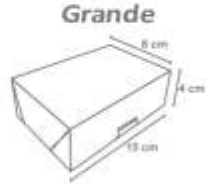

Cód: 0908
Pequena

Cód: 0909
Média

Cód: 0910
Grande

Caixa Petit Metalizada

Pacote com 6 unidades.
Confeccionado em papel cartão laminado.

Prato

Pacote com 8 unidades.
Confeccionado em papel cartão.
Medida aproximada: 18cm