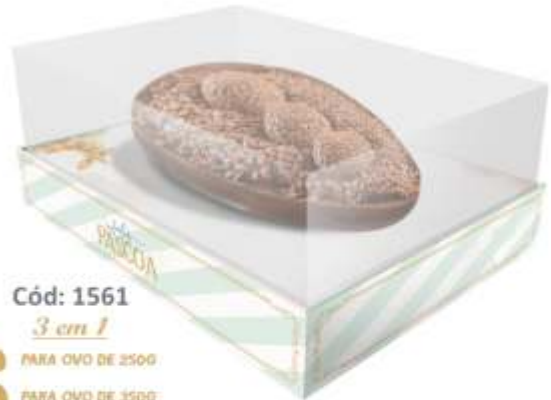

Cód: 1561
3 em 1

- PARA OVO DE 250G
- PARA OVO DE 350G
- PARA OVO DE 500G