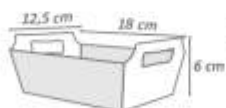

Cód: 1183
Grande

Cesta

Fardo com 10 unidades.
Confeccionado em papel cartão.

Cód: 1695
Mini

Cód: 1184
Média

Cód: 1185
Grande

Porta Doce

Pacote com 3 unidades | Confeccionado em papel cartão | Medida aproximada: 9x12x22 cm