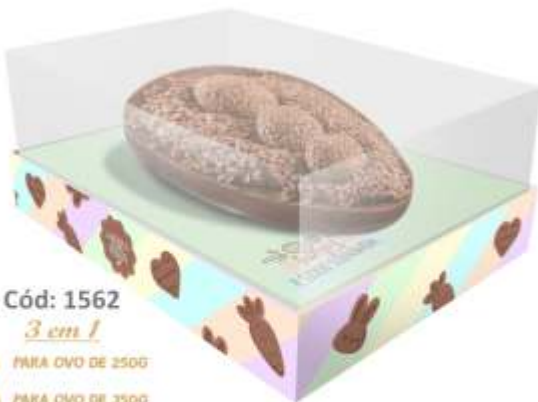

Cód: 1562
3 em 1

- PARA OVO DE 250G
- PARA OVO DE 350G
- PARA OVO DE 500G