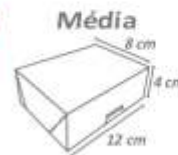

Cód: 1597

Forminha Quatrô Pétalas

Pacote com 50 unidades.
Confeccionado em papel offset.
Medida aproximada: 3,5x3,5 cm

Cód: 1153

Caixa Mágica

Pacote com 6 unidades | Confeccionado em papel cartão.
Medida aproximada - Pequena : 9x9x11cm
Medida aproximada - Grande: 9x9x15cm

Cód: 1138

Cód: 1139

Caixa Petit

Pacote com 6 unidades.
Confeccionado em papel cartão.

Cód: 1140
Pequena

Cód: 1141
Média

Cód: 1142
Grande

Cesta