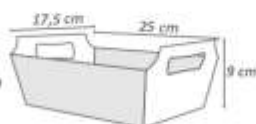

Cesta

Fardo com 10 unidades.
Confeccionado em papel cartão.

Cód: 1688
Mini

Cód: 1202
Média

Cód: 1203
Grande

Caixinha Surpresa

Pacote com 6 unidades.
Confeccionado em papel cartão.
Medida aproximada: 13,5x13x8 cm