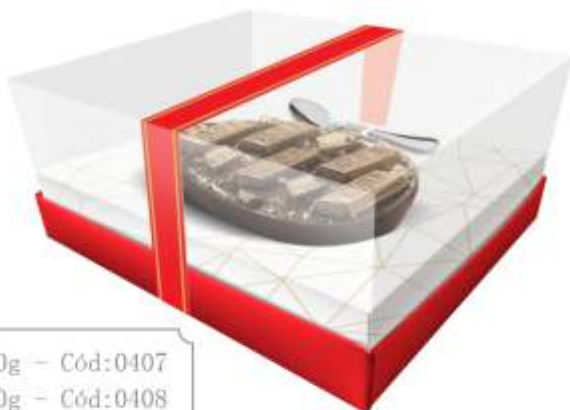

250g - Cód:0407
350g - Cód:0408
500g - Cód:0409