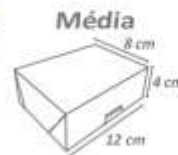

Cód: 1599

Forminha Quatrô Pétalas

Pacote com 50 unidades.
Confeccionado em papel offset.
Medida aproximada: 3,5x3,5 cm

Cód: 1147

Caixa Mágica

Pacote com 6 unidades | Confeccionado em papel cartão.
Medida aproximada - Pequena : 9x9x11cm
Medida aproximada - Grande: 9x9x15cm

Cód: 1084

Cód: 1085

Caixa Petit

Pacote com 6 unidades.
Confeccionado em papel cartão.

Cód: 1086
Pequena

Cód: 1087
Média

Cód: 1088
Grande

Cesta