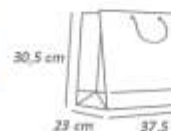

Cód: 1629
Grande

Cód: 1630
Extra Grande

Cachepô

Pacote com 8 unidades.
Confeccionado em papel cartão.
Medida aproximada: 8,8x8,5 cm

Cód: 1083

Caixa Coração

Pacote com 3 unidades
Confeccionado em papel cartão.
Acompanha fita de cetim para o laço.
Medida aproximada: 19,5x16,5x3,5 cm