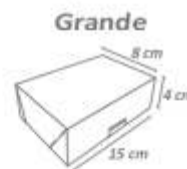

Cód: 1594

Forminha Quatrô Pétalas

Pacote com 50 unidades.
Confeccionado em papel offset.
Medida aproximada: 3,5x3,5 cm

Cód: 1149

Caixa Mágica

Pacote com 6 unidades | Confeccionado em papel cartão.
Medida aproximada - Pequena : 9x9x11cm
Medida aproximada - Grande: 9x9x15cm

Cód: 1102

Cód: 1103

Caixa Petit

Pacote com 6 unidades.
Confeccionado em papel cartão.

Cód: 1104
Pequena

Cód: 1105
Média

Cód: 1106
Grande

Cesta