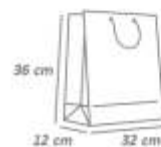

Cód: 1528
Grande