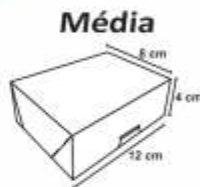

CAIXA PETIT

Pacote com 6 unidades.
Confeccionado em papel cartão laminado.