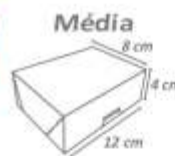

Cód: 1594

Forminha Quatrô Pétalas

Pacote com 50 unidades.
Confeccionado em papel offset.
Medida aproximada: 3,5x3,5 cm

Cód: 1149

Caixa Mágica

Pacote com 6 unidades | Confeccionado em papel cartão.
Medida aproximada - Pequena : 9x9x11cm
Medida aproximada - Grande: 9x9x15cm

Cód: 1102

Cód: 1103

Caixa Petit

Pacote com 6 unidades.
Confeccionado em papel cartão.

Cód: 1104
Pequena

Cód: 1105
Média

Cód: 1106
Grande

Cesta