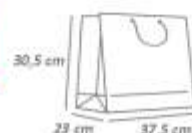

Cód: 1609
Grande

Cód: 1610
Extra Grande

Cachepô

Pacote com 8 unidades.
Confeccionado em papel cartão.
Medida aproximada: 8,8x8,5 cm

Cód: 1110

Caixa Coração

Pacote com 3 unidades
Confeccionado em papel cartão.
Acompanha fita de cetim para o laço.
Medida aproximada: 19,5x16,5x3,5 cm