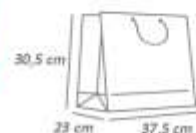

Cód: 1619
Grande

Cód: 1620
Extra Grande

Cachepô

Pacote com 8 unidades.
Confeccionado em papel cartão.
Medida aproximada: 8,8x8,5 cm

Cód: 1137

Caixa Coração

Pacote com 3 unidades
Confeccionado em papel cartão.
Acompanha fita de cetim para o laço.
Medida aproximada: 19,5x16,5x3,5 cm