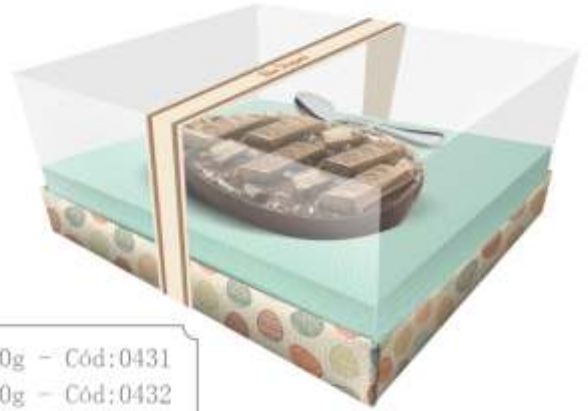

250g - Cód: 0419
350g - Cód: 0420
500g - Cód: 0421

CAIXA OVO DE COLHER PREMIUM

PARA OVO DE 250G
8 X 19 X 16 CM

PARA OVO DE 350G
8 X 19 X 16 CM

PARA OVO DE 500G
9 X 22 X 17 CM

ACOMPANHA
1 COLHER

Fardo com 10 unidades.
Confeccionado em papel cartão ou
kraft e plástico.