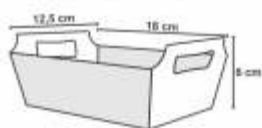

Cesta

Os produtos são comercializados em fardos com 10 unidades.
Confeccionado em papel cartão.

MÉDIA

GRANDE

Cód: 1023
Média

Cód: 1024
Grande

Decoração de Mesa

Pacote com 3 unidades.
Confeccionado em papel cartão.
Medida aproximada: 15x24 cm
Acompanha pés para sustentação.