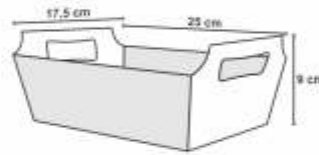

GRANDE

Rosa

Cód: 0995
Média

Cód: 0996
Grande