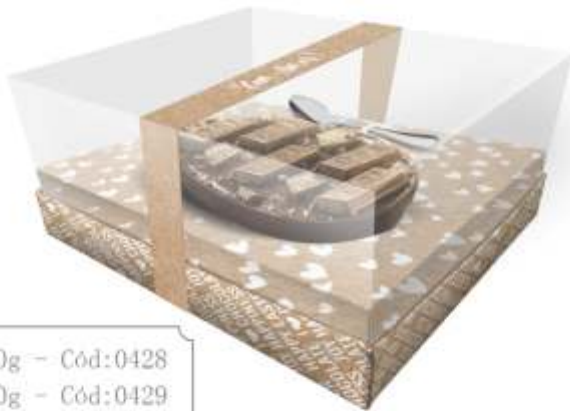

250g - Cód: 0428
350g - Cód: 0429
500g - Cód: 0430