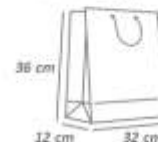

Cód: 1604
Grande

Cód: 1605
Extra Grande

Cachepô

Pacote com 8 unidades.
Confeccionado em papel cartão.
Medida aproximada: 8,8x8,5 cm

Cód: 1101

Caixa Coração

Pacote com 3 unidades
Confeccionado em papel cartão.
Acompanha fita de cetim para o laço.
Medida aproximada: 19,5x16,5x3,5 cm