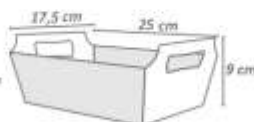

Cód: 0601
Grande

Cesta

Fardo com 10 unidades.
Confeccionado em papel cartão.

Cód: 1690
Mini

Cód: 0602
Média

Cód: 0603
Grande

Caixinha Surpresa

Pacote com 6 unidades.
Confeccionado em papel cartão.
Medida aproximada: 13,5x13x8 cm