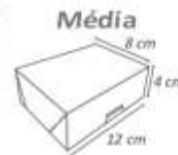

Cód: 1593

Forminha Quatrô Pétalas

Pacote com 50 unidades.
Confeccionado em papel offset.
Medida aproximada: 3,5x3,5 cm

Cód: 1151

Caixa Mágica

Pacote com 6 unidades | Confeccionado em papel cartão.
Medida aproximada - Pequena : 9x9x11cm
Medida aproximada - Grande: 9x9x15cm

Cód: 1120

Cód: 1121

Caixa Petit

Pacote com 6 unidades.
Confeccionado em papel cartão.

Cód: 1122
Pequena

Cód: 1123
Média

Cód: 1124
Grande

Cesta

Cód: 1604
Grande

Cód: 1605
Extra Grande

Cachepô

Pacote com 8 unidades.
Confeccionado em papel cartão.
Medida aproximada: 8,8x8,5 cm

Cód: 1101

Caixa Coração

Pacote com 3 unidades
Confeccionado em papel cartão.
Acompanha fita de cetim para o laço.
Medida aproximada: 19,5x16,5x3,5 cm