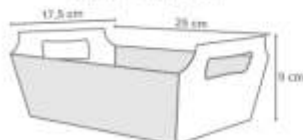

GRANDE

Cód: 0945
Média