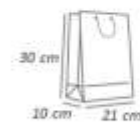

Cód: 1527
Média