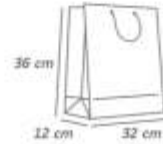

Cód: 1536
Grande