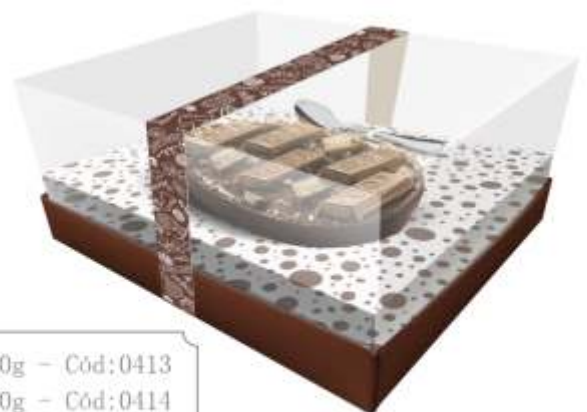

250g - Cód:0413
350g - Cód:0414
500g - Cód:0415