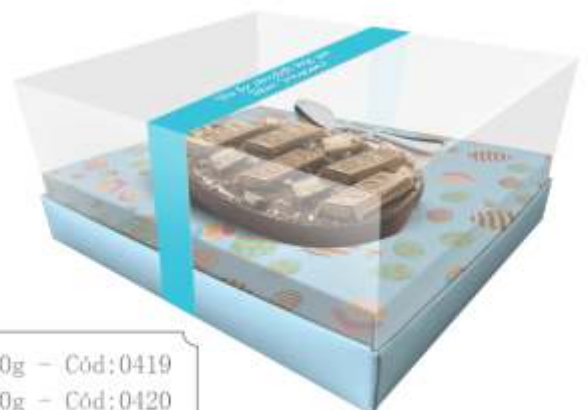

250g - Cód: 0419
350g - Cód: 0420
500g - Cód: 0421