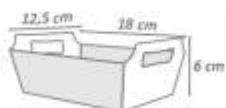

Caixinha Surpresa

Pacote com 6 unidades.
Confeccionado em papel cartão.
Medida aproximada: 13,5x13x8 cm

Cód: 1205

Cachepô

Pacote com 8 unidades.
Confeccionado em papel cartão.
Medida aproximada: 8,8x8,5 cm

Cód: 1206

Cesta Piquenique

Fardo com 10 unidades.
Confeccionado em papel cartão.
Medida aproximada: 17,5x6 cm

Cód: 1678

Prato

Pacote com 8 unidades.
Confeccionado em papel cartão.
Medida aproximada: 18 cm

Cód: 1204

Forminha Quatro Pétalas

Pacote com 50 unidades.
Confeccionado em papel offset.
Medida aproximada: 3,5x3,5 cm

Cód: 1207

Caixa Petit

Pacote com 6 unidades.
Confeccionado em papel cartão.

Cód: 1219
Pequena

Pequena

Média

Grande

Cód: 1220
Média

Cód: 1221
Grande

Cesta

Fardo com 10 unidades.
Confeccionado em papel cartão.

Cód: 1689
Mini

Cód: 1208
Média

Cód: 1209
Grande