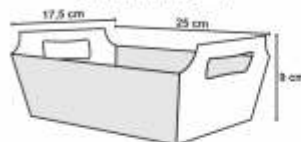

GRANDE

Cód: 1005
Média

Cód: 1006
Grande