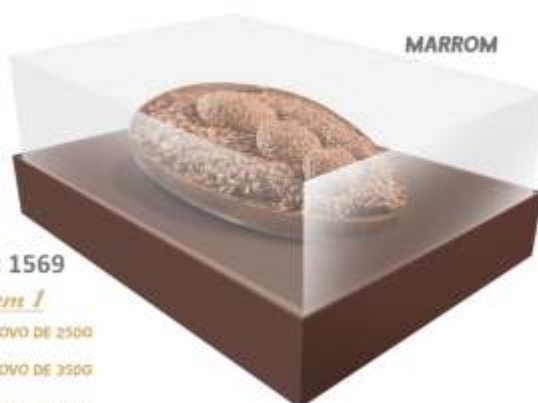

MARROM

Cód: 1569

3 em 1

PARA OVO DE 250G

PARA OVO DE 350G

PARA OVO DE 500G