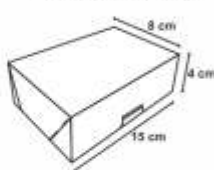

GRANDE

Verde

Cód: 1404
Pequena
Cód: 1405
Média
Cód: 1406
Grande