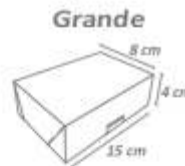

Cód: 1595

Forminha Quatrô Pétalas

Pacote com 50 unidades.
Confeccionado em papel offset.
Medida aproximada: 3,5x3,5 cm

Cód: 1150

Caixa Mágica

Pacote com 6 unidades | Confeccionado em papel cartão.
Medida aproximada - Pequena : 9x9x11cm
Medida aproximada - Grande: 9x9x15cm

Cód: 1111

Cód: 1112

Caixa Petit

Pacote com 6 unidades.
Confeccionado em papel cartão.

Cód: 1113
Pequena

Cód: 1114
Média

Cód: 1115
Grande

Cesta