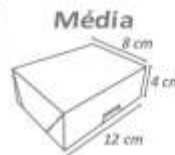

Cód: 1595

Forminha Quatrô Pétalas

Pacote com 50 unidades.
Confeccionado em papel offset.
Medida aproximada: 3,5x3,5 cm

Cód: 1150

Caixa Mágica

Pacote com 6 unidades | Confeccionado em papel cartão.
Medida aproximada - Pequena : 9x9x11cm
Medida aproximada - Grande: 9x9x15cm

Cód: 1111

Cód: 1112

Caixa Petit

Pacote com 6 unidades.
Confeccionado em papel cartão.

Cód: 1113
Pequena

Cód: 1114
Média

Cód: 1115
Grande

Cesta

Cód: 1614
Grande

Cód: 1615
Extra Grande

Cachepô

Pacote com 8 unidades.
Confeccionado em papel cartão.
Medida aproximada: 8,8x8,5 cm

Cód: 1128

Caixa Coração

Pacote com 3 unidades
Confeccionado em papel cartão.
Acompanha fita de cetim para o laço.
Medida aproximada: 19,5x16,5x3,5 cm