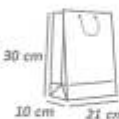

Cachepô

Pacote com 8 unidades.
Confeccionado em papel cartão.
Medida aproximada: 8,8x8,5 cm

Cód: 1064

Caixa Coração

Pacote com 3 unidades
Confeccionado em papel cartão.
Acompanha fita de cetim para o laço.
Medida aproximada: 19,5x16,5x3,5 cm

Cód: 1590

Caixinha Surpresa

Pacote com 6 unidades.
Confeccionado em papel cartão.
Medida aproximada: 13,5x13x8 cm

Cód: 0352

Cesta Piquenique

Fardo com 10 unidades.
Confeccionado em papel cartão.
Medida aproximada: 17,5x6 cm

Cód: 1598

Forminha Quatrô Pétalas

Pacote com 50 unidades.
Confeccionado em papel offset.
Medida aproximada: 3,5x3,5 cm

Cód: 1146

Caixa Mágica

Pacote com 6 unidades | Confeccionado em papel cartão.
Medida aproximada - Pequena : 9x9x11cm
Medida aproximada - Grande: 9x9x15cm

Cód: 1075

Cód: 1076

Caixa Petit

Pacote com 6 unidades.
Confeccionado em papel cartão.

Cód: 1077
Pequena

Cód: 1078
Média

Cód: 1079
Grande

Cesta

Fardo com 10 unidades.
Confeccionado em papel cartão.

Cód: 1080
Média

Cód: 1081
Grande

Sacola

Fardo com 10 unidades.
Confeccionado em papel cartão.

Cód: 1626
Mini

Cód: 1627
Pequena

Cód: 1628
Média

Cód: 1629
Grande

Cód: 1630
Extra Grande