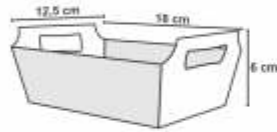

Cesta

Confeccionado em papel cartão ou kraft.

MÉDIA