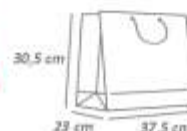

Cód: 1614
Grande

Cód: 1615
Extra Grande

Cachepô

Pacote com 8 unidades.
Confeccionado em papel cartão.
Medida aproximada: 8,8x8,5 cm

Cód: 1128

Caixa Coração

Pacote com 3 unidades
Confeccionado em papel cartão.
Acompanha fita de cetim para o laço.
Medida aproximada: 19,5x16,5x3,5 cm