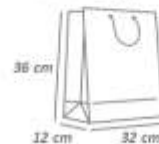

Cód: 1614
Grande

Cód: 1615
Extra Grande

Cachepô

Pacote com 8 unidades.
Confeccionado em papel cartão.
Medida aproximada: 8,8x8,5 cm

Cód: 1128

Caixa Coração

Pacote com 3 unidades
Confeccionado em papel cartão.
Acompanha fita de cetim para o laço.
Medida aproximada: 19,5x16,5x3,5 cm