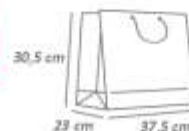

Cód: 1624
Grande

Cód: 1625
Extra Grande

Cachepô

Pacote com 8 unidades.
Confeccionado em papel cartão.
Medida aproximada: 8,8x8,5 cm

Cód: 1064

Caixa Coração

Pacote com 3 unidades
Confeccionado em papel cartão.
Acompanha fita de cetim para o laço.
Medida aproximada: 19,5x16,5x3,5 cm