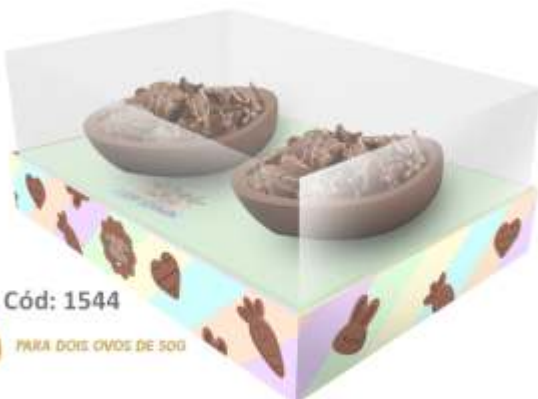

Cód: 1544

PARA DOIS OVOS DE 50G