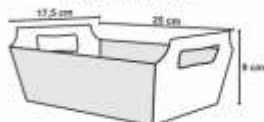

Cód: 0958
Preto

Metalizado

CESTA

Os produtos são comercializados em fardos com 10 unidades.
Confeccionado em papel cartão laminado.

MÉDIA

GRANDE

Verde

Cód: 1402
Média