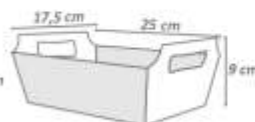

Cód: 1169
Grande

Cesta

Fardo com 10 unidades.
Confeccionado em papel cartão.

Cód: 1692
Mini

Cód: 1170
Média

Cód: 1171
Grande

Caixinha Surpresa

Pacote com 6 unidades.
Confeccionado em papel cartão.
Medida aproximada: 13,5x13x8 cm