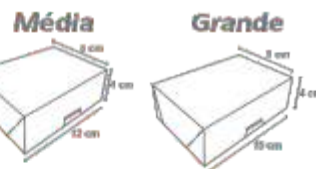

Cachepô

Pacote com 8 unidades.
Confeccionado em papel cartão.
Medida aproximada: 8,8x8,5 cm

Cód: 1381

Prato

Pacote com 8 unidades.
Confeccionado em papel cartão.
Medida aproximada: 18 cm

Cód: 1382

Caixinha Surpresa

Pacote com 6 unidades.
Confeccionado em papel cartão.
Medida aproximada: 13,5x13x8 cm

Cód: 1383

Caixa Mágica

Pacote com 6 unidades.
Confeccionado em papel cartão.
Medida aproximada - Pequena : 9x9x11cm
Medida aproximada - Grande: 9x9x15cm

Cód: 0854

Cód: 0855

Forminha Quatro Pétalas

Pacote com 50 unidades.
Confeccionado em papel offset.
Medida aproximada: 3,5x3,5 cm

Cód: 1384

Sacola

Fardos com 10 unidades.
Confeccionado em papel cartão.

Cód: 1371
Pequena

Cód: 1372
Média

Cód: 1373
Grande

Caixa Petit

Pacote com 6 unidades.
Confeccionado em papel cartão.

Cód: 0860
Pequena

Cód: 0861
Média

Cód: 0862
Grande

Cesta

Fardos com 10 unidades.
Confeccionado em papel cartão.

MÉDIA

GRANDE

Cód: 0848
Média

Cód: 0849
Grande