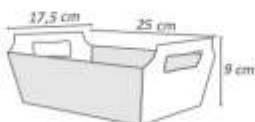

Cód: 1221
Grande

Cesta

Fardo com 10 unidades.
Confeccionado em papel cartão.

Cód: 1689
Mini

Cód: 1208
Média

Cód: 1209
Grande

Caixinha Surpresa

Pacote com 6 unidades.
Confeccionado em papel cartão.
Medida aproximada: 13,5x13x8 cm