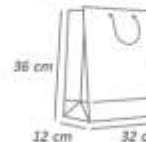

Cód: 1629
Grande

Cód: 1630
Extra Grande

Cachepô

Pacote com 8 unidades.
Confeccionado em papel cartão.
Medida aproximada: 8,8x8,5 cm

Cód: 1083

Caixa Coração

Pacote com 3 unidades
Confeccionado em papel cartão.
Acompanha fita de cetim para o laço.
Medida aproximada: 19,5x16,5x3,5 cm