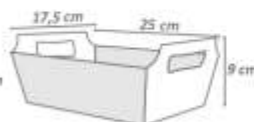

Cód: 0595
Grande

Cesta

Fardo com 10 unidades.
Confeccionado em papel cartão.

Cód: 1694
Mini

Cód: 0606
Média

Cód: 0607
Grande

Caixinha Surpresa

Pacote com 6 unidades.
Confeccionado em papel cartão.
Medida aproximada: 13,5x13x8 cm