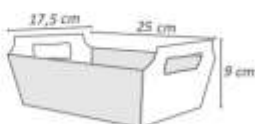

Cód: 1183
Grande

Cesta

Fardo com 10 unidades.
Confeccionado em papel cartão.

Cód: 1695
Mini

Cód: 1184
Média

Cód: 1185
Grande

Porta Doce

Pacote com 3 unidades | Confeccionado em papel cartão | Medida aproximada: 9x12x22 cm