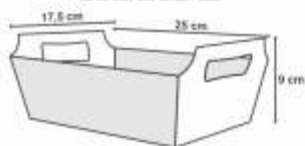

Cesta

Os produtos são comercializados em fardos com 10 unidades.
Confeccionado em papel cartão.

MÉDIA

GRANDE

Cód: 1023
Média

Cód: 1024
Grande

Decoração de Mesa

Pacote com 3 unidades.
Confeccionado em papel cartão.
Medida aproximada: 15x24 cm
Acompanha pés para sustentação.