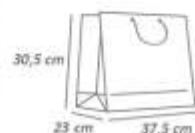

Cód: 1639
Grande

Cód: 1640
Extra Grande

Caixa Mágica

Pacote com 6 unidades.
 Confeccionado em papel cartão laminado.
 Medida aproximada - Pequena : 9x9x11cm
 Medida aproximada - Grande: 9x9x15cm

Cód: 0928