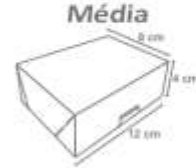

Cód: 0908
Pequena

Cód: 0909
Média

Cód: 0910
Grande

Caixa Petit Metalizada

Pacote com 6 unidades.
Confeccionado em papel cartão laminado.

Prato

Pacote com 8 unidades.
Confeccionado em papel cartão.
Medida aproximada: 18cm