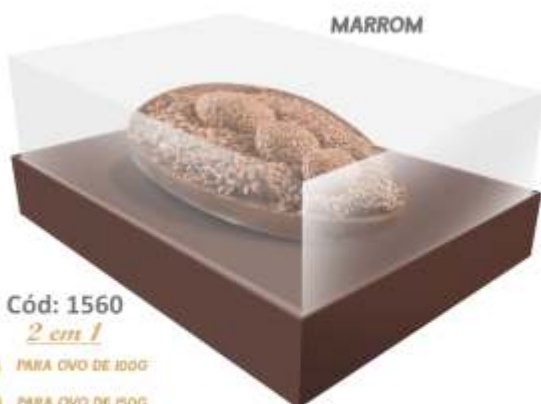

MARROM

Cód: 1560

2 em 1

● PARA OVO DE 100G

● PARA OVO DE 150G