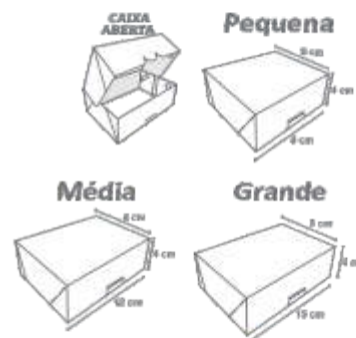

Cód: 0900
Média

Cód: 0901
Grande