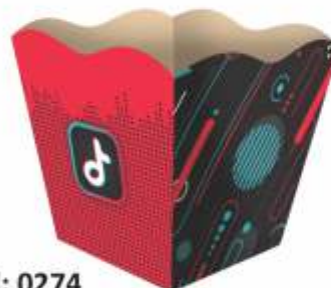

CAIXINHA SURPRESA

Pacote com 6 unidades.
Confeccionado em papel cartão.
Medida aproximada: 13,5x13x8 cm

CACHEPÔ

Pacote com 8 unidades.
Confeccionado em papel cartão.
Fácil montagem! Fundo automático!
Medida aproximada: 8,8x8,5 cm

Cód: 0274

FORMINHA QUATRO PÉTALAS

Pacote com 50 unidades.
Confeccionado em papel offset.
Medida aproximada: 3,5x3,5 cm

ADESIVO DECORATIVO

Pacote com 30 unidades.
Confeccionado em papel colante.
Medida aproximada: 4x4 cm

CHAPÉU DE FESTA

Pacote com 8 unidades.
Confeccionado em papel cartão.
Medida aproximada: 14x13 cm

PENDENTE DECORATIVO

Pacote com 1 Kit.
Confeccionado em papel couchê.
Medida aproximada: 1 m (cada)