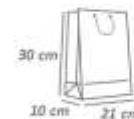

Cachepô

Pacote com 8 unidades.
Confeccionado em papel cartão.
Medida aproximada: 8,8x8,5 cm

Cód: 1119

Caixa Coração

Pacote com 3 unidades
Confeccionado em papel cartão.
Acompanha fita de cetim para o laço.
Medida aproximada: 19,5x16,5x3,5 cm

Cód: 1585

Caixinha Surpresa

Pacote com 6 unidades.
Confeccionado em papel cartão.
Medida aproximada: 13,5x13x8 cm

Cód: 1118

Cesta Piquenique

Fardo com 10 unidades.
Confeccionado em papel cartão.
Medida aproximada: 17,5x6 cm

Cód: 1593

Forminha Quatrô Pétalas

Pacote com 50 unidades.
Confeccionado em papel offset.
Medida aproximada: 3,5x3,5 cm

Cód: 1151

Caixa Mágica

Pacote com 6 unidades | Confeccionado em papel cartão.
Medida aproximada - Pequena : 9x9x11cm
Medida aproximada - Grande: 9x9x15cm

Cód: 1120

Cód: 1121

Caixa Petit

Pacote com 6 unidades.
Confeccionado em papel cartão.

Cód: 1122
Pequena

Cód: 1123
Média

Cód: 1124
Grande

Cesta

Fardo com 10 unidades.
Confeccionado em papel cartão.

Cód: 1125
Média

Cód: 1126
Grande

Sacola

Fardo com 10 unidades.
Confeccionado em papel cartão.

Cód: 1601
Mini

Cód: 1602
Pequena

Cód: 1603
Média

Cód: 1604
Grande

Cód: 1605
Extra Grande