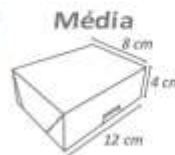

Cód: 1598

Forminha Quatrô Pétalas

Pacote com 50 unidades.
Confeccionado em papel offset.
Medida aproximada: 3,5x3,5 cm

Cód: 1146

Caixa Mágica

Pacote com 6 unidades | Confeccionado em papel cartão.
Medida aproximada - Pequena : 9x9x11cm
Medida aproximada - Grande: 9x9x15cm

Cód: 1075

Cód: 1076

Caixa Petit

Pacote com 6 unidades.
Confeccionado em papel cartão.

Cód: 1077
Pequena

Cód: 1078
Média

Cód: 1079
Grande

Cesta