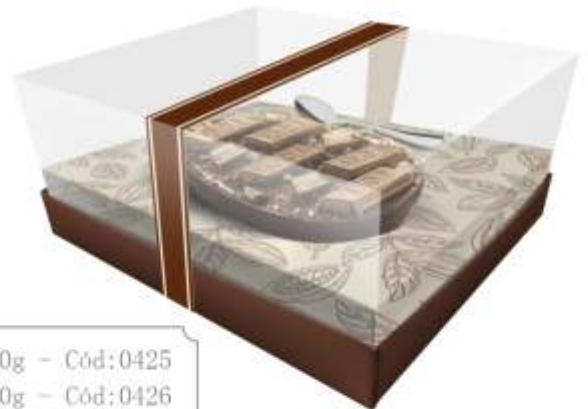

250g - Cód:0425
350g - Cód:0426
500g - Cód:0427