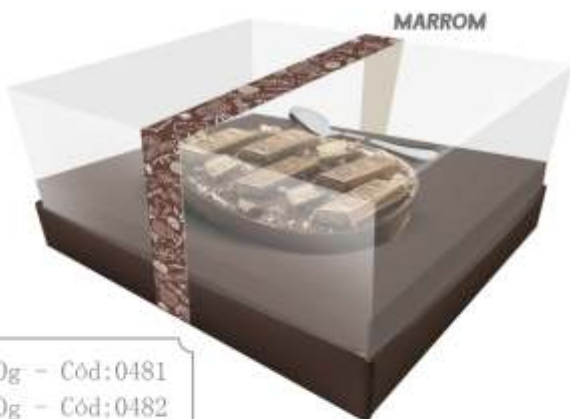

250g - Cód:0481
350g - Cód:0482
500g - Cód:0483