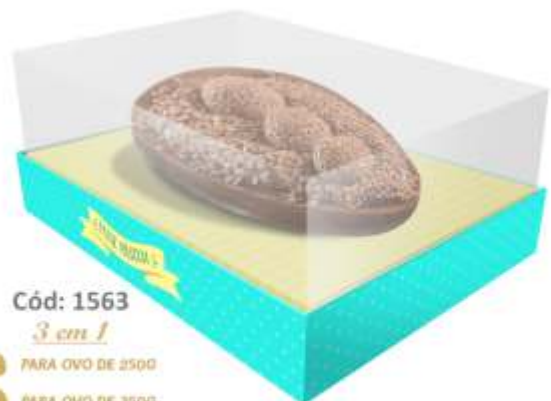

Cód: 1563
3 em 1

- PARA OVO DE 250G
- PARA OVO DE 350G
- PARA OVO DE 500G