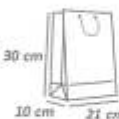

Cachepô

Pacote com 8 unidades.
Confeccionado em papel cartão.
Medida aproximada: 8,8x8,5 cm

Cód: 1137

Caixa Coração

Pacote com 3 unidades
Confeccionado em papel cartão.
Acompanha fita de cetim para o laço.
Medida aproximada: 19,5x16,5x3,5 cm

Cód: 1589

Caixinha Surpresa

Pacote com 6 unidades.
Confeccionado em papel cartão.
Medida aproximada: 13,5x13x8 cm

Cód: 1136

Cesta Piquenique

Fardo com 10 unidades.
Confeccionado em papel cartão.
Medida aproximada: 17,5x6 cm

Cód: 1597

Forminha Quatrô Pétalas

Pacote com 50 unidades.
Confeccionado em papel offset.
Medida aproximada: 3,5x3,5 cm

Cód: 1153

Caixa Mágica

Pacote com 6 unidades | Confeccionado em papel cartão.
Medida aproximada - Pequena : 9x9x11cm
Medida aproximada - Grande: 9x9x15cm

Cód: 1138

Cód: 1139

Caixa Petit

Pacote com 6 unidades.
Confeccionado em papel cartão.

Cód: 1140
Pequena

Cód: 1141
Média

Cód: 1142
Grande

Cesta

Fardo com 10 unidades.
Confeccionado em papel cartão.

Cód: 1143
Média

Cód: 1144
Grande

Sacola

Fardo com 10 unidades.
Confeccionado em papel cartão.

Cód: 1621
Mini

Cód: 1622
Pequena

Cód: 1623
Média

Cód: 1624
Grande

Cód: 1625
Extra Grande