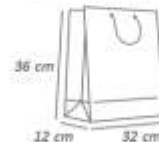

Cód: 1634
Grande

Cód: 1635
Extra Grande

Cachepô

Pacote com 8 unidades.
Confeccionado em papel cartão.
Medida aproximada: 8,8x8,5 cm

Cód: 1092

Caixa Coração

Pacote com 3 unidades
Confeccionado em papel cartão.
Acompanha fita de cetim para o laço.
Medida aproximada: 19,5x16,5x3,5 cm