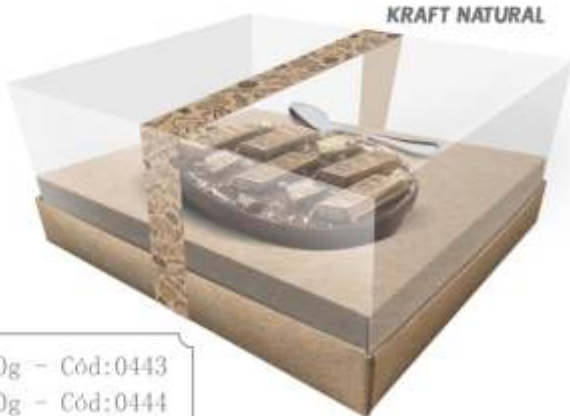

250g - Cód:0443
350g - Cód:0444
500g - Cód:0445