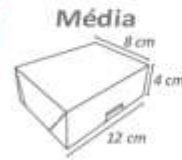

Cód: 1596

Forminha Quatrô Pétalas

Pacote com 50 unidades.
Confeccionado em papel offset.
Medida aproximada: 3,5x3,5 cm

Cód: 1152

Caixa Mágica

Pacote com 6 unidades | Confeccionado em papel cartão.
Medida aproximada - Pequena : 9x9x11cm
Medida aproximada - Grande: 9x9x15cm

Cód: 1129

Cód: 1130

Caixa Petit

Pacote com 6 unidades.
Confeccionado em papel cartão.

Cód: 1131
Pequena

Cód: 1132
Média

Cód: 1133
Grande

Cesta