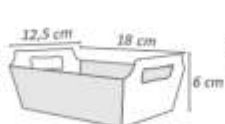

Cód: 1178
Média