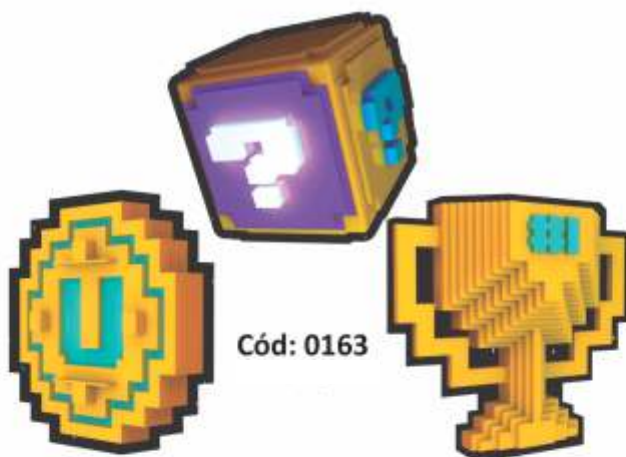

Cód: 0175

PARABÉNS

Cód: 0199

Pacote com 1 unidade.
Confeccionado em papel cartão.
Medida aproximada de uma letra: 12x10,5 cm
Acompanha pés para sustentação.

DECORAÇÃO DE PAREDE

Pacote com 3 unidades.
Confeccionado em papel cartão.
Medida aproximada: 38x29,5 cm