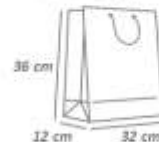

Cód: 1624
Grande

Cód: 1625
Extra Grande

Cachepô

Pacote com 8 unidades.
Confeccionado em papel cartão.
Medida aproximada: 8,8x8,5 cm

Cód: 1064

Caixa Coração

Pacote com 3 unidades
Confeccionado em papel cartão.
Acompanha fita de cetim para o laço.
Medida aproximada: 19,5x16,5x3,5 cm