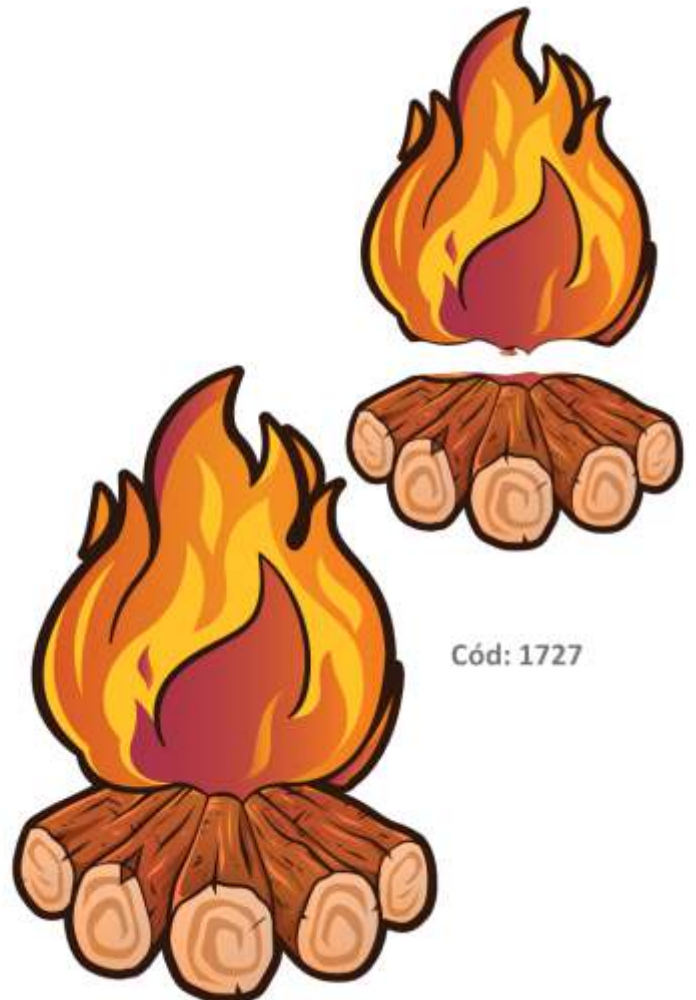

Medida aproximada: 30x30 cm

Cód: 1723

Decoração Big Montável

Pacote com 1 unidade.
Confeccionado em papel cartão.
Medida aproximada: 100x42 cm
Impresso Frente e Verso.

Cód: 1724

Cód: 1725

Cód: 1726

Cód: 1727