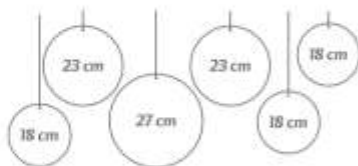

Decoração de Carnaval

Pacote com 6 unidades.
Confeccionado em papel cartão.
Acompanha linha para pendurar.
Impressão Frente e Verso.