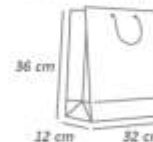

Cód: 1639
Grande

Cód: 1640
Extra Grande

Caixa Mágica

Pacote com 6 unidades.
 Confeccionado em papel cartão laminado.
 Medida aproximada - Pequena : 9x9x11cm
 Medida aproximada - Grande: 9x9x15cm

Cód: 0928