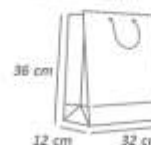

Cód: 1609
Grande

Cód: 1610
Extra Grande

Cachepô

Pacote com 8 unidades.
Confeccionado em papel cartão.
Medida aproximada: 8,8x8,5 cm

Cód: 1110

Caixa Coração

Pacote com 3 unidades
Confeccionado em papel cartão.
Acompanha fita de cetim para o laço.
Medida aproximada: 19,5x16,5x3,5 cm