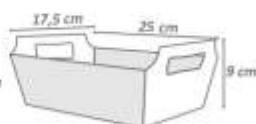

Cód: 0598
Grande

Cesta

Fardo com 10 unidades.
Confeccionado em papel cartão.

Cód: 1693
Mini

Cód: 0604
Média

Cód: 0605
Grande

Caixinha Surpresa

Pacote com 6 unidades.
Confeccionado em papel cartão.
Medida aproximada: 13,5x13x8 cm