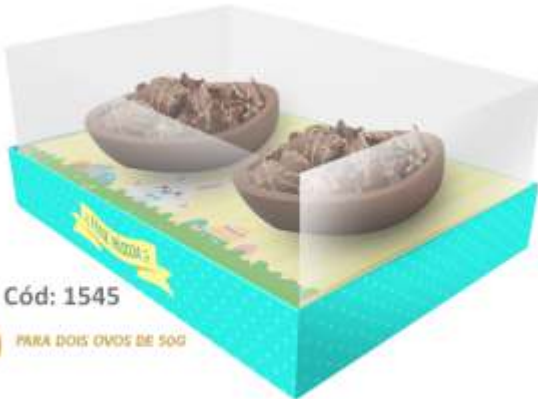

Cód: 1545

PARA DOIS OVOS DE 50G