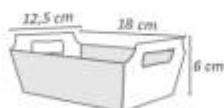

Caixinha Surpresa

Pacote com 6 unidades.
Confeccionado em papel cartão.
Medida aproximada: 13,5x13x8 cm

Cód: 0590

Cachepô

Pacote com 8 unidades.
Confeccionado em papel cartão.
Medida aproximada: 8,8x8,5 cm

Cód: 0587

Cesta Piquenique

Fardo com 10 unidades.
Confeccionado em papel cartão.
Medida aproximada: 17,5x6 cm

Cód: 1679

Prato

Pacote com 8 unidades.
Confeccionado em papel cartão.
Medida aproximada: 18 cm

Cód: 1165

Forminha Quatro Pétalas

Pacote com 50 unidades.
Confeccionado em papel offset.
Medida aproximada: 3,5x3,5 cm

Cód: 0592

Caixa Petit

Pacote com 6 unidades.
Confeccionado em papel cartão.

Cód: 0599
Pequena

Pequena

Média

Grande

Cód: 0600
Média

Cód: 0601
Grande

Cesta

Fardo com 10 unidades.
Confeccionado em papel cartão.

Cód: 1690
Mini

Cód: 0602
Média

Cód: 0603
Grande