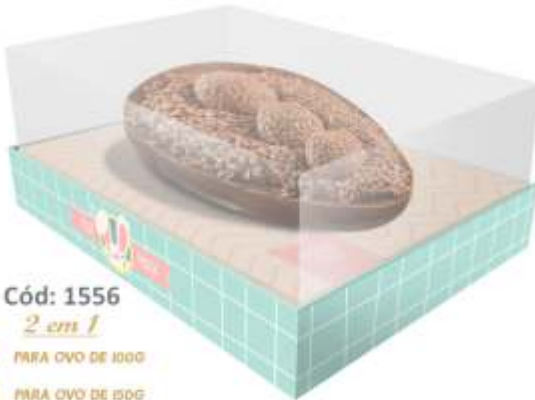

Cód: 1556

2 em 1

● PARA OVO DE 100G

● PARA OVO DE 150G