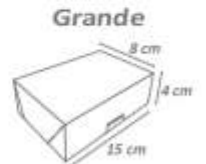

Cód: 1600

Forminha Quatrô Pétalas

Pacote com 50 unidades.
Confeccionado em papel offset.
Medida aproximada: 3,5x3,5 cm

Cód: 1148

Caixa Mágica

Pacote com 6 unidades | Confeccionado em papel cartão.
Medida aproximada - Pequena : 9x9x11cm
Medida aproximada - Grande: 9x9x15cm

Cód: 1093

Cód: 1094

Caixa Petit

Pacote com 6 unidades.
Confeccionado em papel cartão.

Cód: 1095
Pequena

Cód: 1096
Média

Cód: 1097
Grande

Cesta

Cód: 1639
Grande

Cód: 1640
Extra Grande

Caixa Mágica

Pacote com 6 unidades.
 Confeccionado em papel cartão laminado.
 Medida aproximada - Pequena : 9x9x11cm
 Medida aproximada - Grande: 9x9x15cm

Cód: 0928