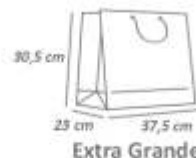

Extra Grande

Cód: 1641
Mini

Cód: 1642
Pequena

Cód: 1643
Média

Cód: 1644
Grande

Cód: 1645
Extra Grande