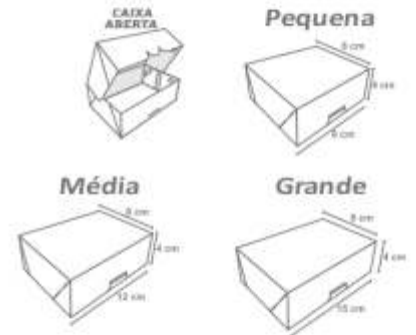

Cód: 1466
Média

Cód: 1467
Grande