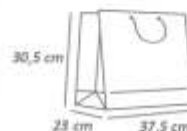

Cód: 1634
Grande

Cód: 1635
Extra Grande

Cachepô

Pacote com 8 unidades.
Confeccionado em papel cartão.
Medida aproximada: 8,8x8,5 cm

Cód: 1092

Caixa Coração

Pacote com 3 unidades
Confeccionado em papel cartão.
Acompanha fita de cetim para o laço.
Medida aproximada: 19,5x16,5x3,5 cm