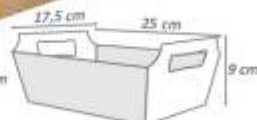

Caixinha Surpresa

Pacote com 6 unidades.
Confeccionado em papel cartão.
Medida aproximada: 13,5x13x8 cm

Cód: 1738

Prato

Pacote com 8 unidades.
Confeccionado em papel cartão.
Medida aproximada: 18 cm

Cód: 1739

Cachepô

Pacote com 8 unidades.
Confeccionado em papel cartão.
Medida aproximada: 8,8x8,5 cm

Cód: 1740

Caixa Mágica

Pacote com 6 unidades.
Confeccionado em papel cartão.
Medida aproximada - Pequena: 9x9x11cm
Medida aproximada - Grande: 9x9x15cm

Cód: 1741

Cód: 1742

Cesta Piquenique

Fardo com 10 unidades.
Confeccionado em papel cartão.
Medida aproximada: 17,5x6 cm

Cód: 1674

Forminha Quatro Pétalas

Pacote com 50 unidades.
Confeccionado em papel offset.
Medida aproximada: 3,5x3,5 cm

Cód: 1743

Cesta

Fardo com 10 unidades.
Confeccionado em papel cartão.

Cód: 1685
Mini

Cód: 1744
Média

Cód: 1745
Grande

Sacola

Fardo com 10 unidades.
Confeccionado em papel cartão.

Cód: 1733
Mini

Cód: 1734
Pequena

Cód: 1735
Média

Cód: 1736
Grande

Cód: 1737
Extra Grande