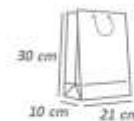

Cachepô

Pacote com 8 unidades.
Confeccionado em papel cartão.
Medida aproximada: 8,8x8,5 cm

Cód: 1083

Caixa Coração

Pacote com 3 unidades
Confeccionado em papel cartão.
Acompanha fita de cetim para o laço.
Medida aproximada: 19,5x16,5x3,5 cm

Cód: 1591

Caixinha Surpresa

Pacote com 6 unidades.
Confeccionado em papel cartão.
Medida aproximada: 13,5x13x8 cm

Cód: 1082

Cesta Piquenique

Fardo com 10 unidades.
Confeccionado em papel cartão.
Medida aproximada: 17,5x6 cm

Cód: 1599

Forminha Quatrô Pétalas

Pacote com 50 unidades.
Confeccionado em papel offset.
Medida aproximada: 3,5x3,5 cm

Cód: 1147

Caixa Mágica

Pacote com 6 unidades | Confeccionado em papel cartão.
Medida aproximada - Pequena : 9x9x11cm
Medida aproximada - Grande: 9x9x15cm

Cód: 1084

Cód: 1085

Caixa Petit

Pacote com 6 unidades.
Confeccionado em papel cartão.

Cód: 1086
Pequena

Cód: 1087
Média

Cód: 1088
Grande

Cesta

Fardo com 10 unidades.
Confeccionado em papel cartão.

Cód: 1089
Média

Cód: 1090
Grande

Sacola

Fardo com 10 unidades.
Confeccionado em papel cartão.

Cód: 1631
Mini

Cód: 1632
Pequena

Cód: 1633
Média

Cód: 1634
Grande

Cód: 1635
Extra Grande