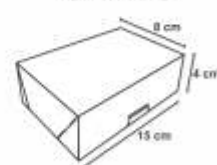

Caixa Decorativa

Pacote com 6 unidades.
Confeccionado em papel cartão.
Medida aproximada: 7,5x7,5x16 cm

Cód: 1052

Caixa Petit

Pacote com 6 unidades.
Confeccionado em papel cartão.

Pequena

Média

Grande