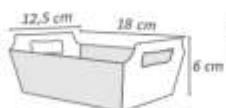

Cód: 0598
Grande

Cesta

Fardo com 10 unidades.
Confeccionado em papel cartão.

Cód: 1693
Mini

Cód: 0604
Média

Cód: 0605
Grande

Caixinha Surpresa

Pacote com 6 unidades.
Confeccionado em papel cartão.
Medida aproximada: 13,5x13x8 cm