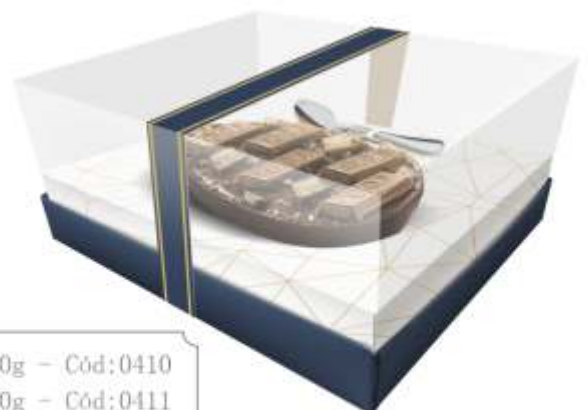

250g - Cód:0410
350g - Cód:0411
500g - Cód:0412