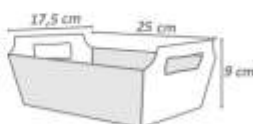

Cesta

Fardo com 10 unidades.
Confeccionado em papel cartão.

Cód: 1691
Mini

Cód: 1178
Média

Cód: 1179
Grande

Caixinha Surpresa

Pacote com 6 unidades.
Confeccionado em papel cartão.
Medida aproximada: 13,5x13x8 cm