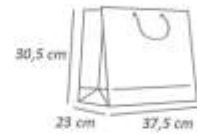

Fardo com 10 unidades.
Confeccionado em papel cartão.

Cód: 1534
Pequena

Cód: 1535
Média

Cód: 1536
Grande

Cód: 1537
Extra Grande

CAIXA GENOURA

Pacote com 8 unidades.
Confeccionado em papel cartão.
Medida aproximada: 5,5x5,5x17 cm