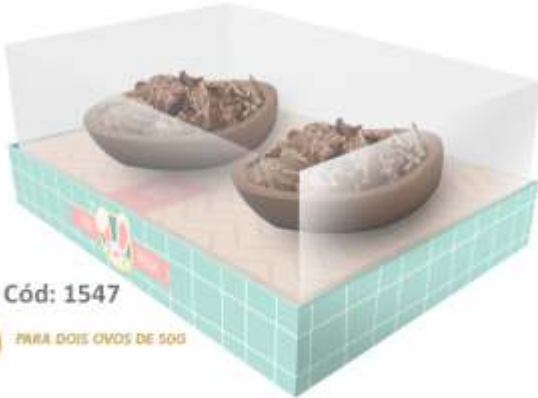

CAIXA OVO DE COLHER DUAL PLUS

Fardo com 10 unidades.
Confeccionado em papel cartão ou kraft e plástico.
Não acompanha colher.

PARA DOIS OVOS DE 50G
MEDIDA CAIXA
8 X 10,5 X 13 CM

Cód: 1547

PARA DOIS OVOS DE 50G