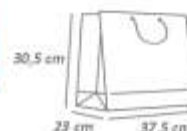

Cód: 1604
Grande

Cód: 1605
Extra Grande

Cachepô

Pacote com 8 unidades.
Confeccionado em papel cartão.
Medida aproximada: 8,8x8,5 cm

Cód: 1101

Caixa Coração

Pacote com 3 unidades
Confeccionado em papel cartão.
Acompanha fita de cetim para o laço.
Medida aproximada: 19,5x16,5x3,5 cm