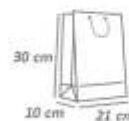

Cachepô

Pacote com 8 unidades.
Confeccionado em papel cartão.
Medida aproximada: 8,8x8,5 cm

Cód: 1101

Caixa Coração

Pacote com 3 unidades
Confeccionado em papel cartão.
Acompanha fita de cetim para o laço.
Medida aproximada: 19,5x16,5x3,5 cm

Cód: 1586

Caixinha Surpresa

Pacote com 6 unidades.
Confeccionado em papel cartão.
Medida aproximada: 13,5x13x8 cm

Cód: 1100

Cesta Piquenique

Fardo com 10 unidades.
Confeccionado em papel cartão.
Medida aproximada: 17,5x6 cm

Cód: 1594

Forminha Quatrô Pétalas

Pacote com 50 unidades.
Confeccionado em papel offset.
Medida aproximada: 3,5x3,5 cm

Cód: 1149

Caixa Mágica

Pacote com 6 unidades | Confeccionado em papel cartão.
Medida aproximada - Pequena : 9x9x11cm
Medida aproximada - Grande: 9x9x15cm

Cód: 1102

Cód: 1103

Caixa Petit

Pacote com 6 unidades.
Confeccionado em papel cartão.

Cód: 1104
Pequena

Cód: 1105
Média

Cód: 1106
Grande

Cesta

Fardo com 10 unidades.
Confeccionado em papel cartão.

Cód: 1107
Média

Cód: 1108
Grande

Sacola

Fardo com 10 unidades.
Confeccionado em papel cartão.

Cód: 1606
Mini

Cód: 1607
Pequena

Cód: 1608
Média

Cód: 1609
Grande

Cód: 1610
Extra Grande