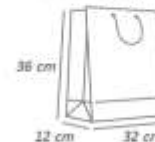

Cód: 1619
Grande

Cód: 1620
Extra Grande

Cachepô

Pacote com 8 unidades.
Confeccionado em papel cartão.
Medida aproximada: 8,8x8,5 cm

Cód: 1137

Caixa Coração

Pacote com 3 unidades
Confeccionado em papel cartão.
Acompanha fita de cetim para o laço.
Medida aproximada: 19,5x16,5x3,5 cm