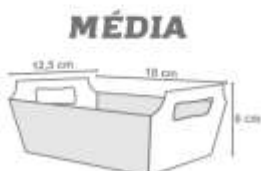

Cód: 0059

Forminha Quatro Pétalas

Pacote com 50 unidades.
Confeccionado em papel offset.
Medida aproximada: 3,5x3,5 cm

Cód: 0033

Cesta

Fardo com 10 unidades.
Confeccionado em papel cartão.

Cód: 1015
Média

Cód: 1016
Grande