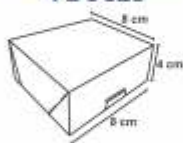

CAIXA PETIT

PEQUENA
4 DOCES