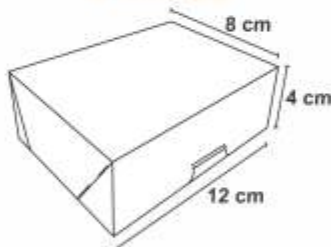

MÉDIA
6 DOCES