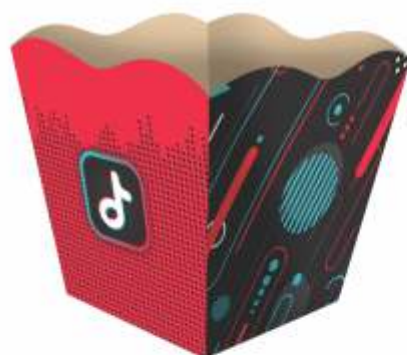

CACHEPÔ

Pacotes com 8 unidades.
Confeccionado em papel cartão.
Fácil montagem! Fundo automático!
Medida aproximada: 8,8x8,5 cm

Cód: 0274