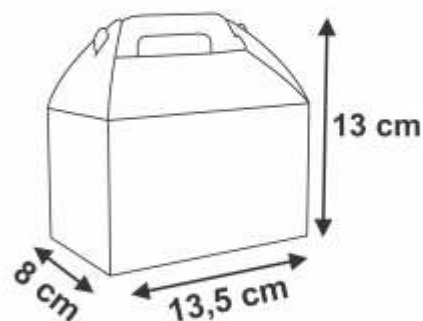

CAIXINHA SURPRESA

- **PACOTES COM 6 UNIDADES.**
- **CONFECCIONADO EM PAPEL CARTÃO.**

Rosa
Cód: 065