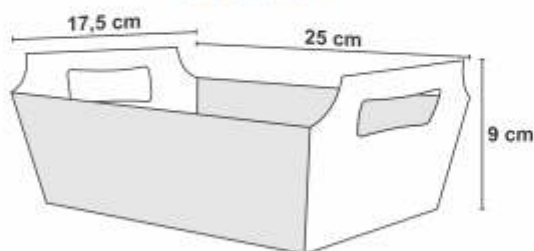

Páscoa

CESTA

MÉDIA

GRANDE

Fardo com 10 unidades.
Confeccionado em papel cartão.
Código de barras impresso no fundo do produto.

Cód: 0485
MÉDIA

Cód: 0486
GRANDE

Cód: 0493
MÉDIA