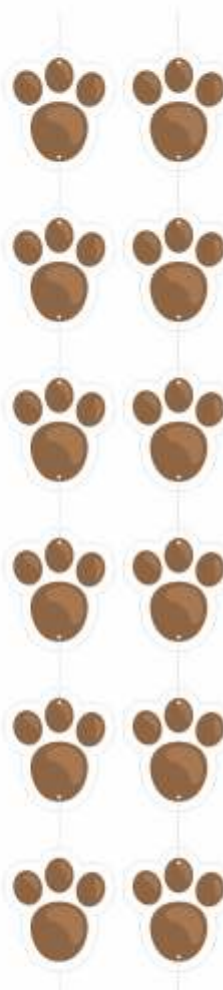

QUE SUA PÁSCOA
SEJA DOCE!!

Páscoa

PENDENTE DECORATIVO

Pacote com 1 Kit.
Confeccionado em papel couchê.
Medida aproximada: 1 m (cada)

Cód: 0508

Cód: 0509

Cód: 0510

Cód: 0511

FAIXA DECORATIVA

Pacote com 1 unidade.
Confeccionado em papel cartão.
Medida aproximada de uma peça: 15x17 cm

Cód: 0512