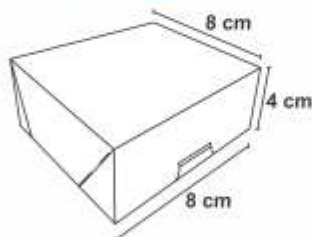

CAIXA PETIT

PEQUENA
4 DOCES