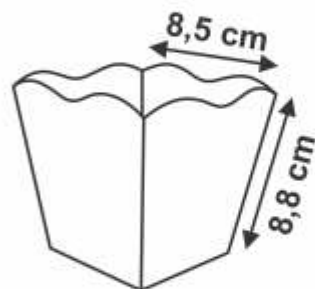

- **PACOTES COM 8 UNIDADES.**
- **CONFECCIONADO EM PAPEL CARTÃO.**
- **FÁCIL MONTAGEM! FUNDO AUTOMÁTICO!**

Rosa
Cód: 002