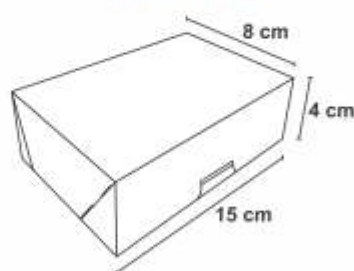

GRANDE
8 DOCES