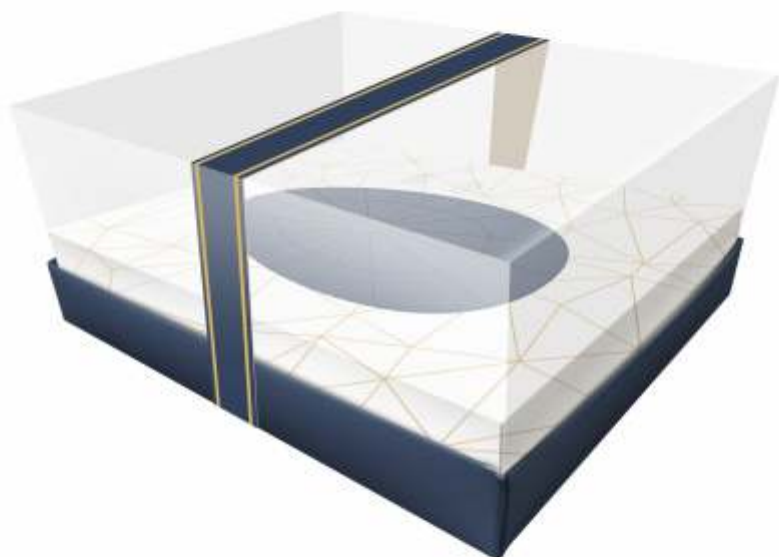

QUE SUA PÁSCOA
SEJA DOCE!!

Páscoa

Cód: 0410

250G

Cód: 0411

350G

Cód: 0412

500G

Cód: 0407

250G

Cód: 0408

350G

Cód: 0409

500G