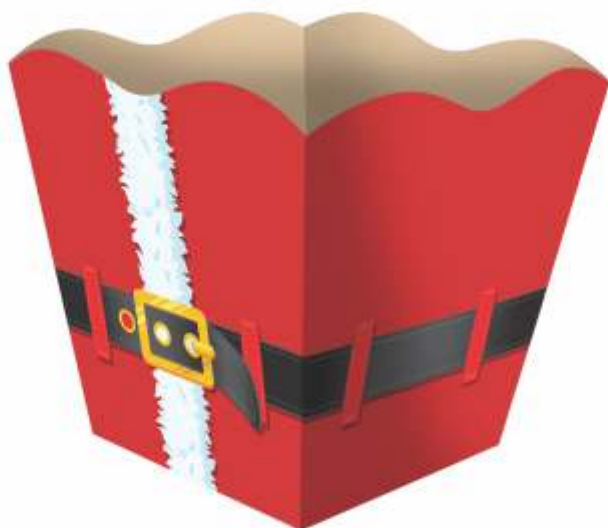

NATAL

CAIXINHA SURPRESA

Pacote com 6 unidades.
Confeccionado em papel cartão.
Medida aproximada: 13,5x13x8 cm

Cód: 0355

Cód: 0356

CACHEPÔ

Pacote com 8 unidades.
Confeccionado em papel cartão.
Fácil montagem! Fundo automático!
Medida aproximada: 8,8x8,5 cm

Cód: 0357

Cód: 0358