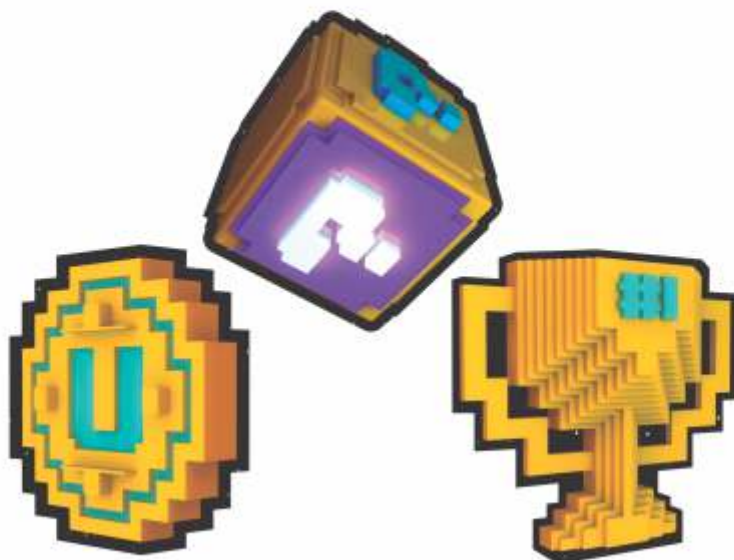

Cód: 0143

DECORAÇÃO DE MESA

Pacotes com 3 unidades.
Confeccionado em papel cartão.
Medida aproximada: 18x20 cm
Acompanha pés para sustentação.

Cód: 0175

PENDENTE DECORATIVO

Pacotes com 1 Kit.
Confeccionado em papel couchê.
Medida aproximada: 1 m (cada)

Cód: 0216

GAME

DECORAÇÃO DE PAREDE

Pacotes com 3 unidades.
Confeccionado em papel cartão.
Medida aproximada: 38x29,5 cm

Cód: 0163

DECORAÇÃO DE MESA

Pacotes com 1 unidade.
Confeccionado em papel cartão.
Medida aproximada de uma letra: 12x10,5 cm
Acompanha pés para sustentação.

Cód: 0199

FAIXA DECORATIVA

Pacotes com 1 unidade.
Confeccionado em papel cartão.
Medida aproximada de uma peça: 15x17 cm

Cód: 0184

Caixinha Surpresa

Pacotes com 6 unidades.
Confeccionado em papel cartão.
Medida aproximada: 13,5x13x8 cm