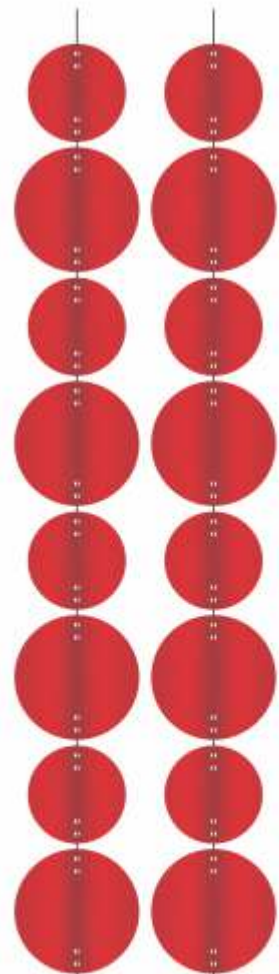

PENDENTE DECORATIVO

Pacote com 1 Kit.
Confeccionado em papel cartão laminado.
Medida aproximada: 1 m (cada)

Cód: 0378

OURO

Cód: 0379

PRATA

Cód: 0380

ROSE GOLD