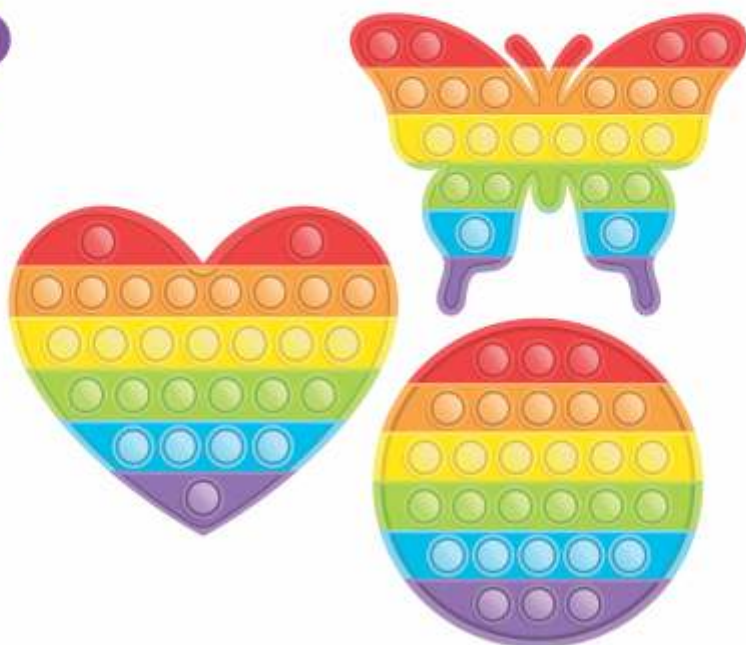

Cód: 0267

PLOFT

Decoração de parede

Pacotes com 3 unidades.
Confeccionado em papel cartão.
Medida aproximada: 45x29 cm

Cód: 0261

Decoração de mesa

Pacotes com 3 unidades.
Confeccionado em papel cartão.
Medida aproximada: 15x24 cm
Acompanha pés para sustentação.