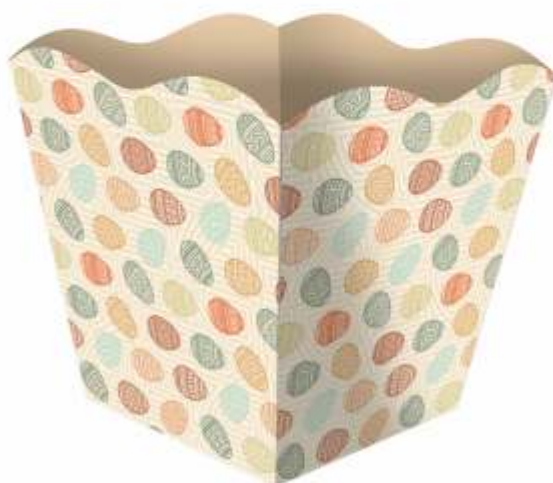

QUE SUA PÁSCOA
SEJA DOCE!!

Páscoa

CACHEPÔ

Cód: 0518

Cód: 0519

Cód: 0520

Cód: 0521

Pacote com 8 unidades.
Confeccionado em papel cartão.
Fácil montagem! Fundo automático!
Medida aproximada: 8,8x8,5 cm